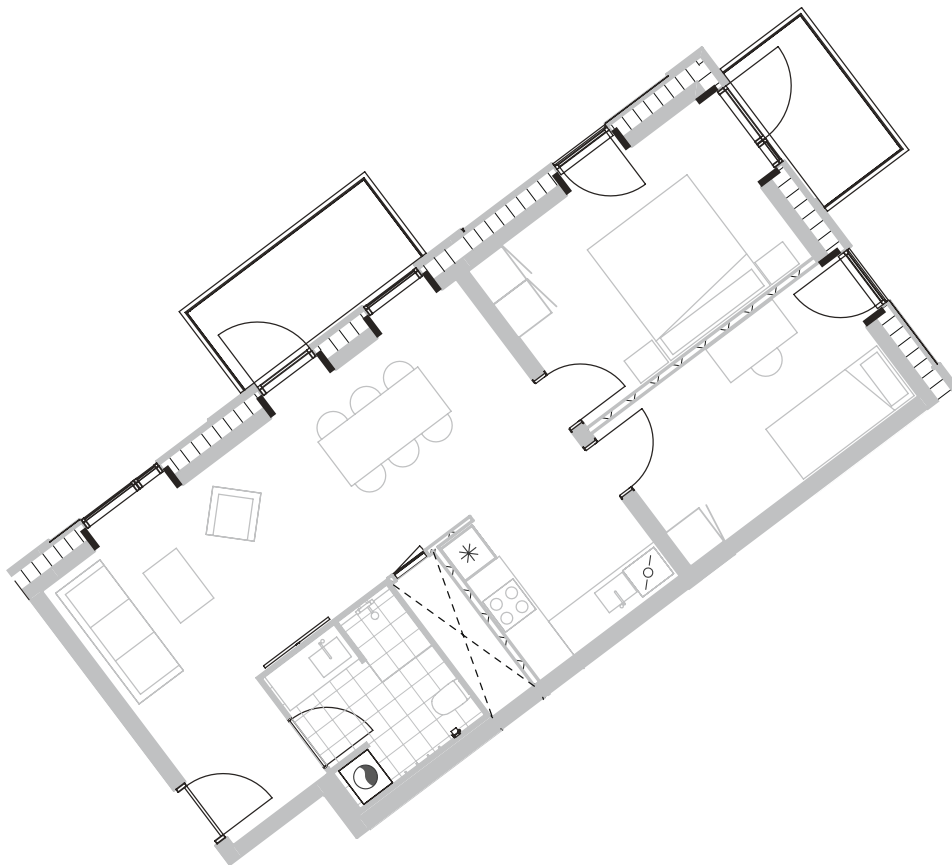

Broloftet 11, 1. 1

Type A2

80 m²

Altan 5+4 m²

3 værelser

Køle-/fryseskab 

Kogeplade/ovn 

Teknik 