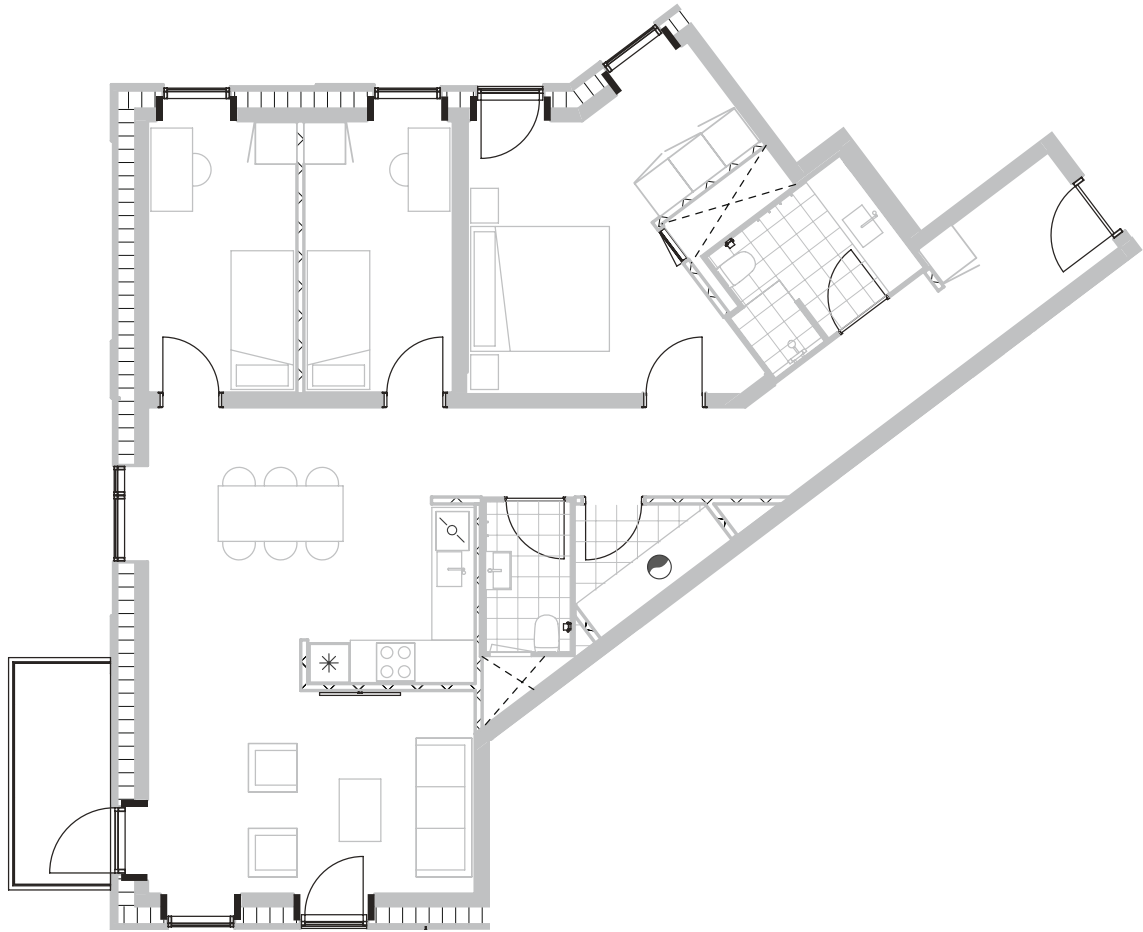

# Broloftet 11, 2. 4

Type E

# 121 m<sup>2</sup>

Altan 5 m<sup>2</sup>

4 værelser

Køle-/fryseskab 

Kogeplade/ovn 

Teknik 

Opvaskemaskine 

Vaske- og tørremaskiner 