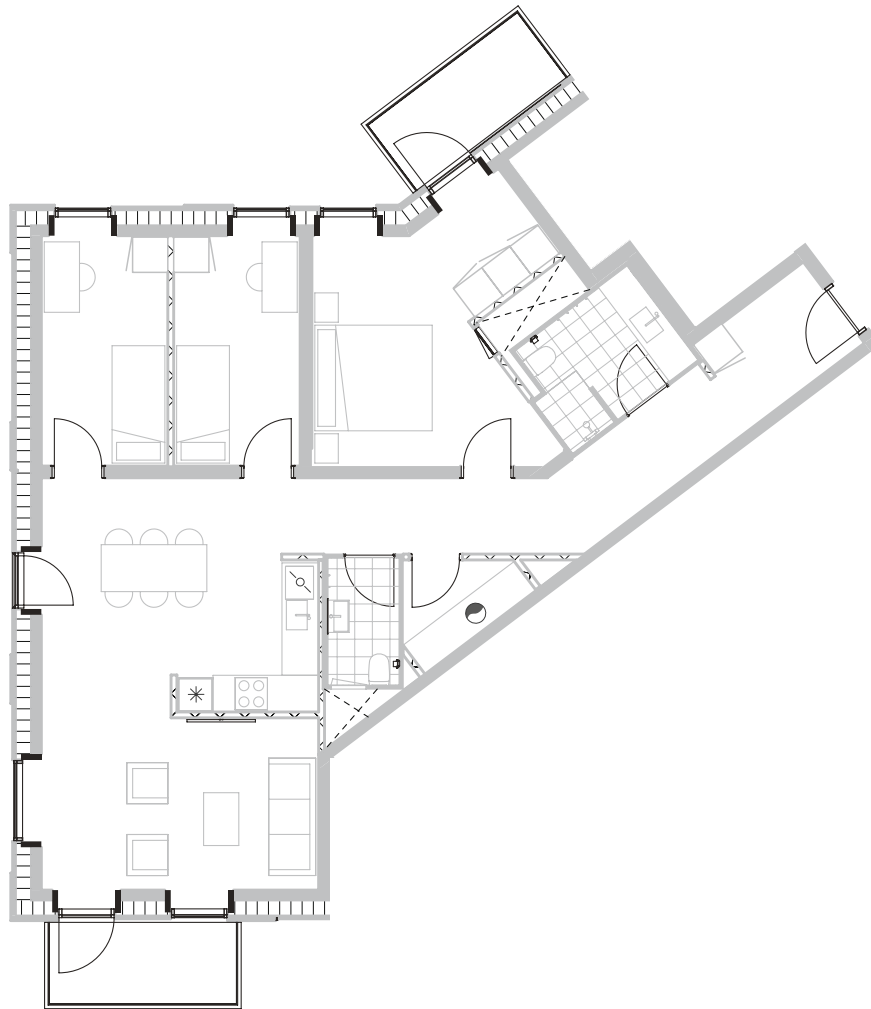

Broloftet 11, 4. th

Type E

121 m²

Altan 5+5 m²

4 værelser

Køle-/fryseskab 

Kogeplade/ovn 

Teknik 