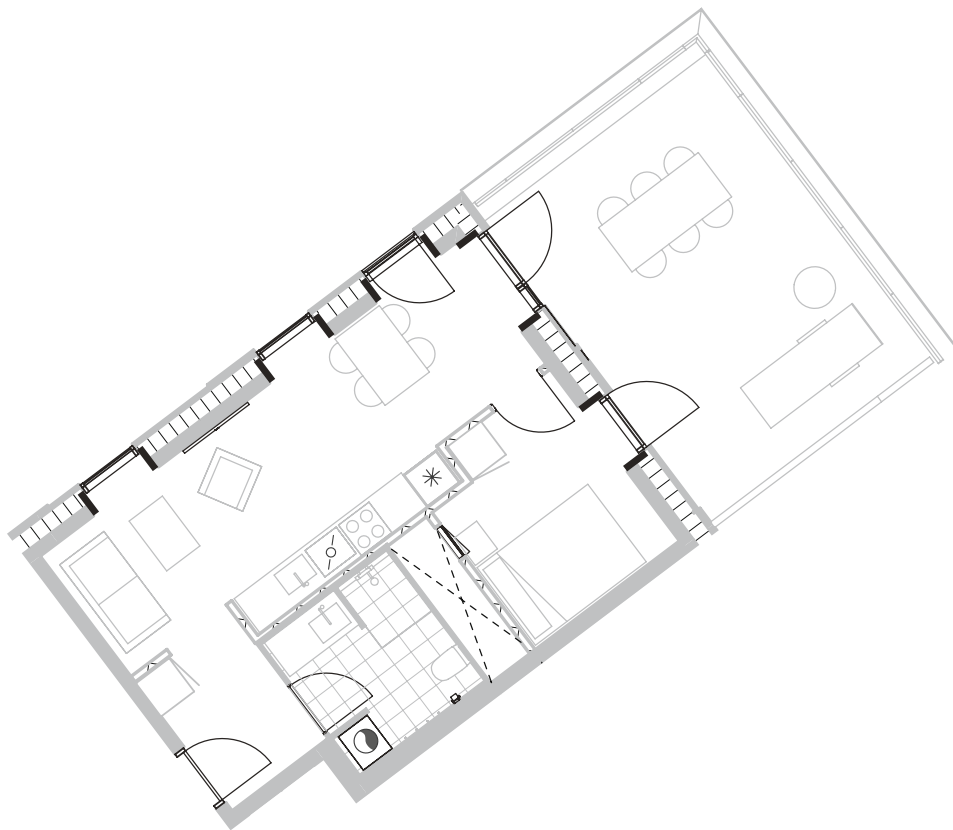

# Broloftet 11, 4. tv

Type A3

# 54 m<sup>2</sup>

Altan 24 m<sup>2</sup>

2 værelser

Køle-/fryseskab 

Kogeplade/ovn 

Teknik 

Opvaskemaskine 

Vaske- og tørremaskiner 