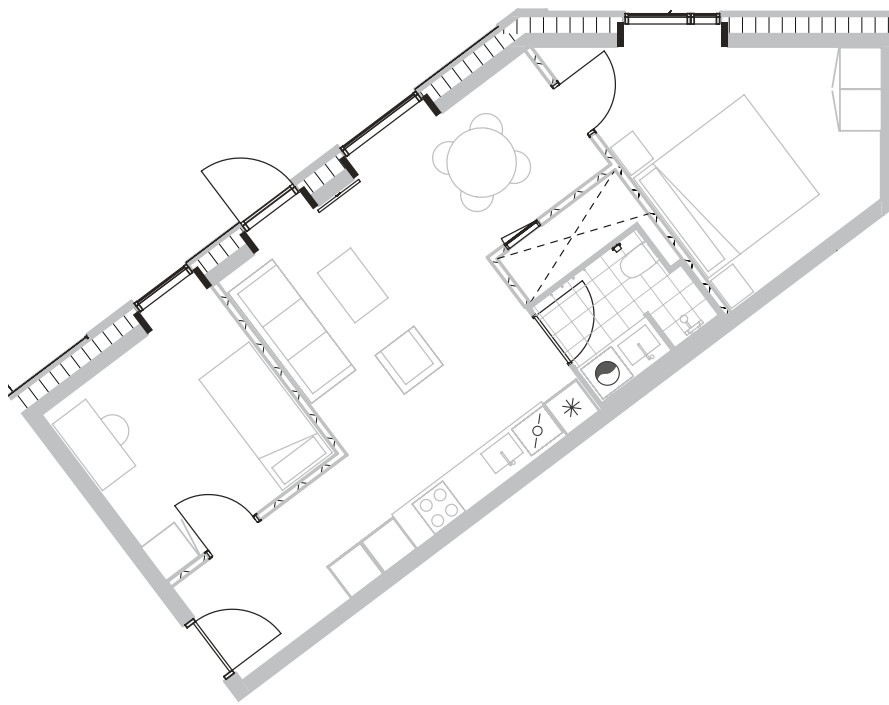

Broloftet 27, st. 1

Type H

72 m²

Terrasse

3 værelser

Køle-/fryseskab 

Kogeplade/ovn 

Teknik 