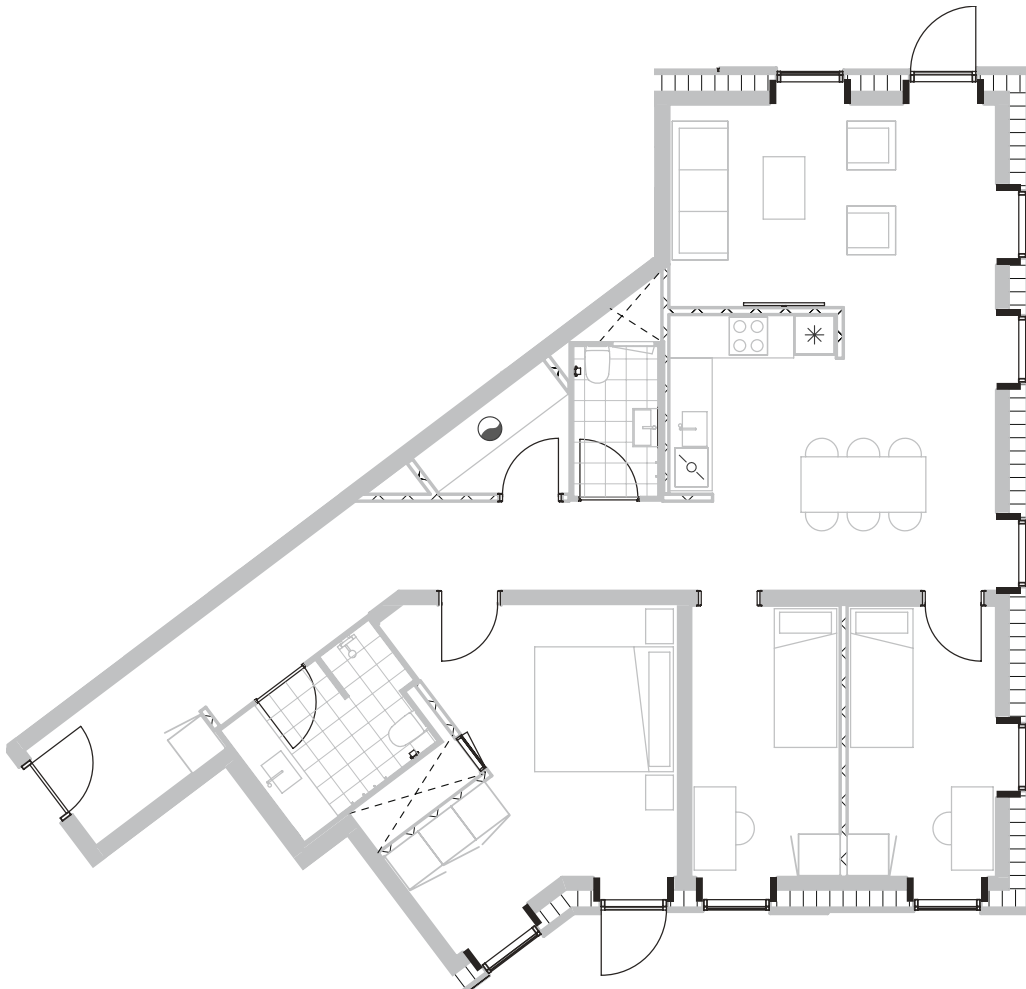

Broloftet 27, st. 2

Type E

122 m²

Terrasse

4 værelser

Samtlige plantegninger kan downloades via risskovbrynet.dk

Vejledende tegning

Køle-/fryseskab	
Kogeplade/ovn	
Teknik	
Opvaskemaskine	
Vaske- og tørremaskiner	
Altan/terrasse	1