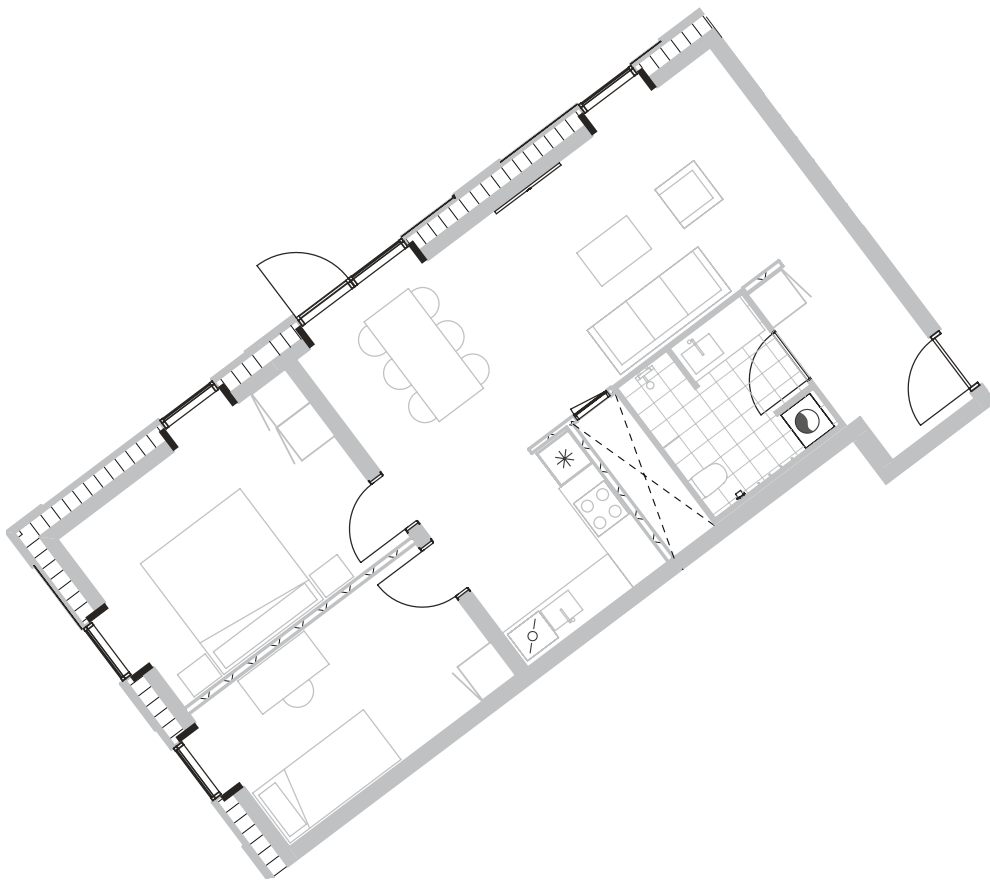

# Broloftet 27, st. 4

Type A1

# 86 m<sup>2</sup>

Terrasse

3 værelser

Samtlige plantegninger kan downloades via [risskovbrynet.dk](http://risskovbrynet.dk)

Vejledende tegning

Køle-/fryseskab	
Kogeplade/ovn	
Teknik	
Opvaskemaskine	
Vaske- og tørremaskiner	
Altan/terrasse	