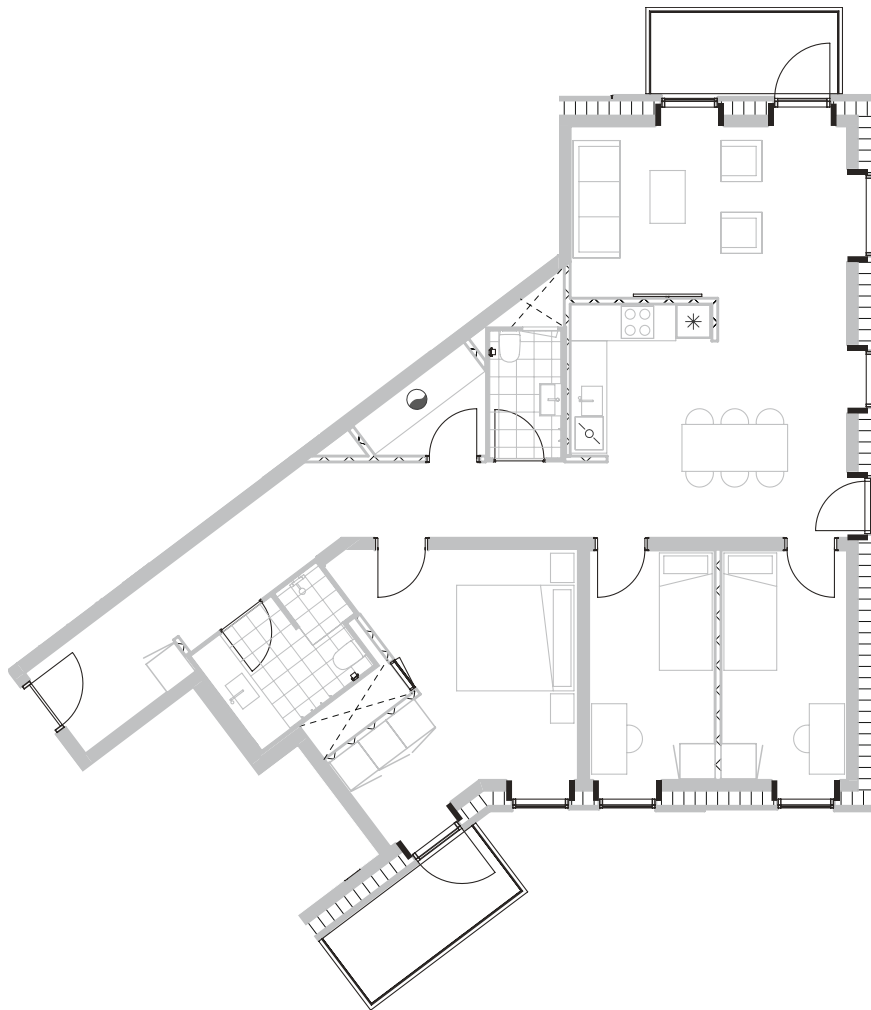

Broloftet 27, 1. 4

Type E

122 m²

Altan 5+5 m²

4 værelser

Samtlige plantegninger kan downloades via risskovbrynet.dk

Vejledende tegning

Køle-/fryseskab	
Kogeplade/ovn	
Teknik	
Opvaskemaskine	
Vaske-og tørremaskiner	
Altan/terrasse	