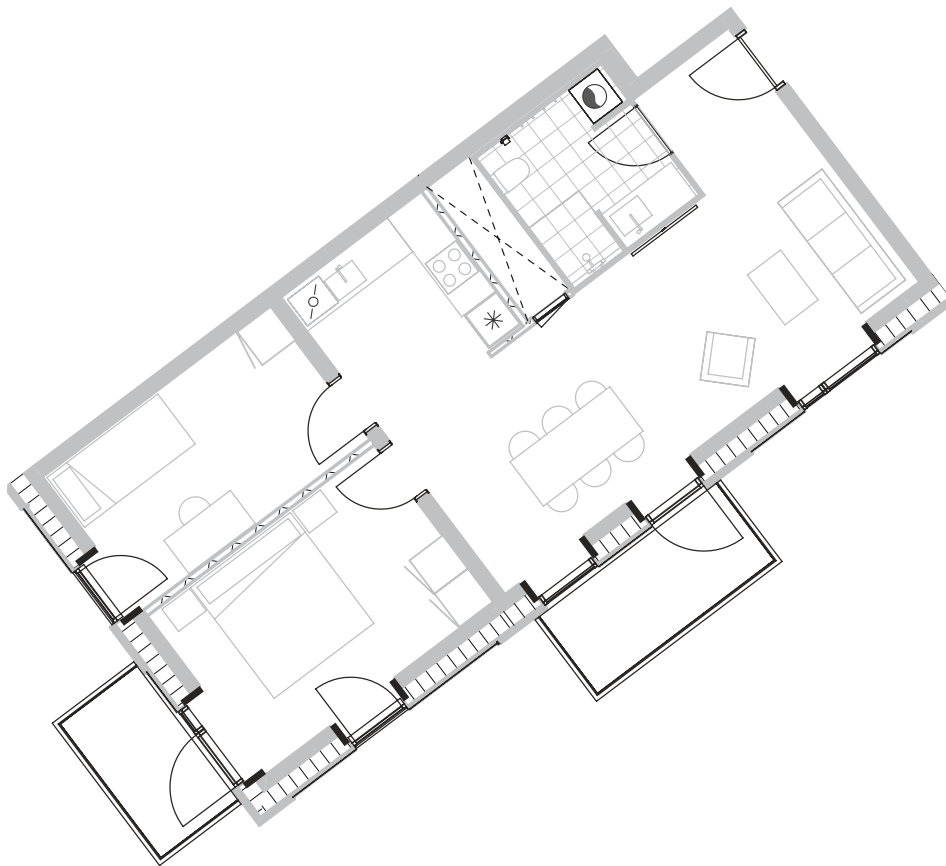

# Broloftet 27, 1. 1

Type A2

# 81 m<sup>2</sup>

Altan 5+4 m<sup>2</sup>

3 værelser

Samtlige plantegninger kan downloades via [risskovbrynet.dk](http://risskovbrynet.dk)

Vejledende tegning

Køle-/fryseskab	
Kogeplade/ovn	
Teknik	
Opvaskemaskine	
Vaske- og tørremaskiner	
Altan/terrasse	