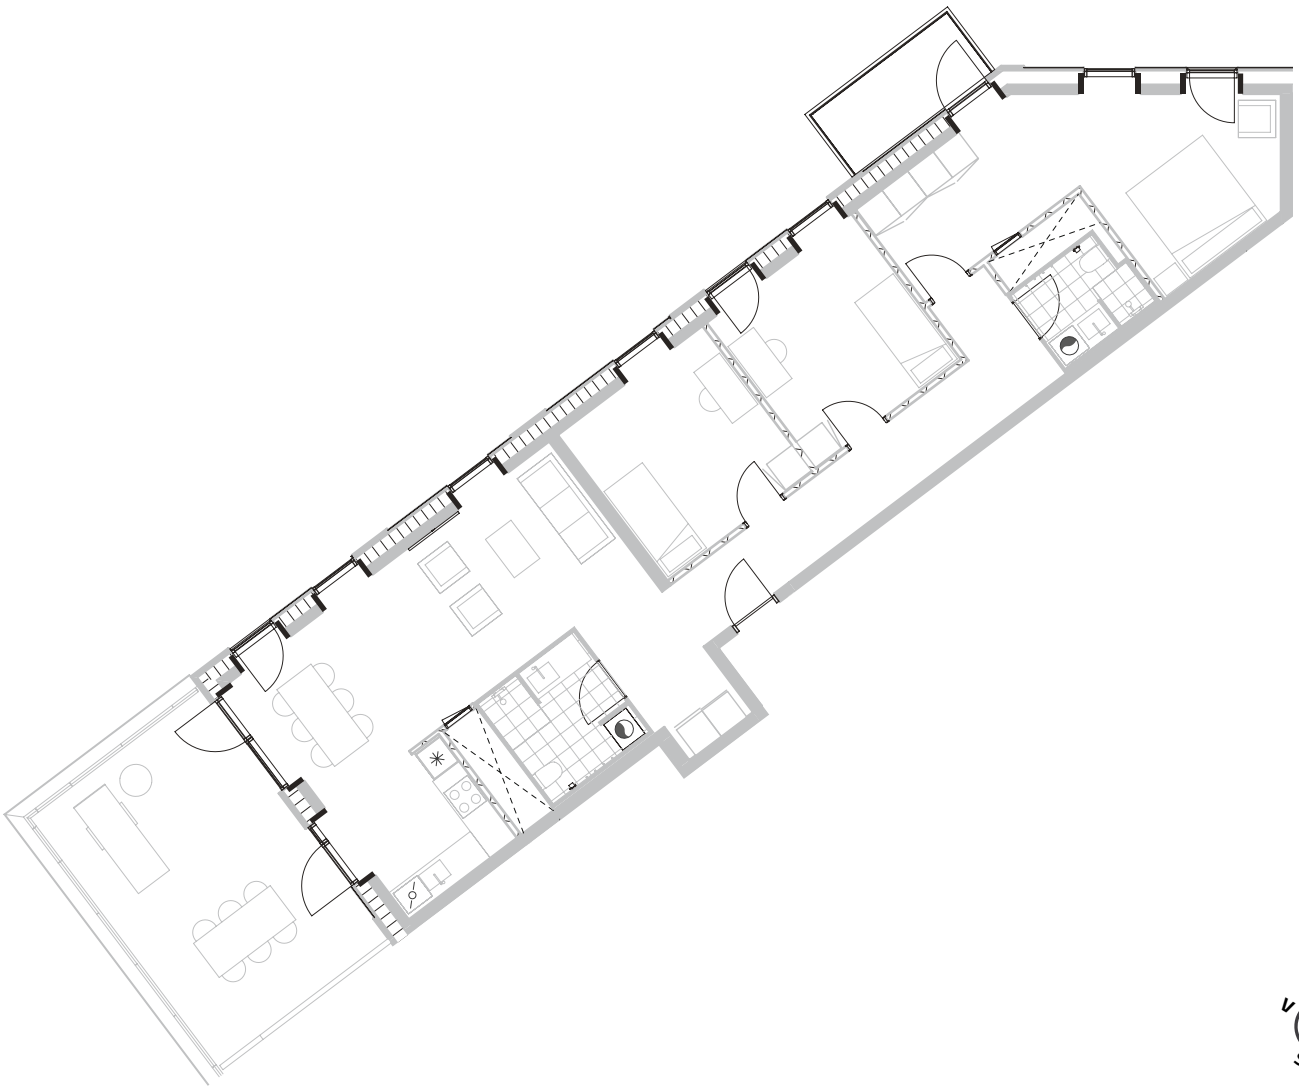

# Broloftet 27, 3. mf

Type H2

# 133 m<sup>2</sup>

Altan 5+24 m<sup>2</sup>

4 værelser

Samtlige plantegninger kan downloades via [risskovbrynet.dk](http://risskovbrynet.dk)

Vejledende tegning

Køle-/fryseskab	
Kogeplade/ovn	
Teknik	
Opvaskemaskine	
Vaske- og tørremaskiner	
Altan/terrasse	