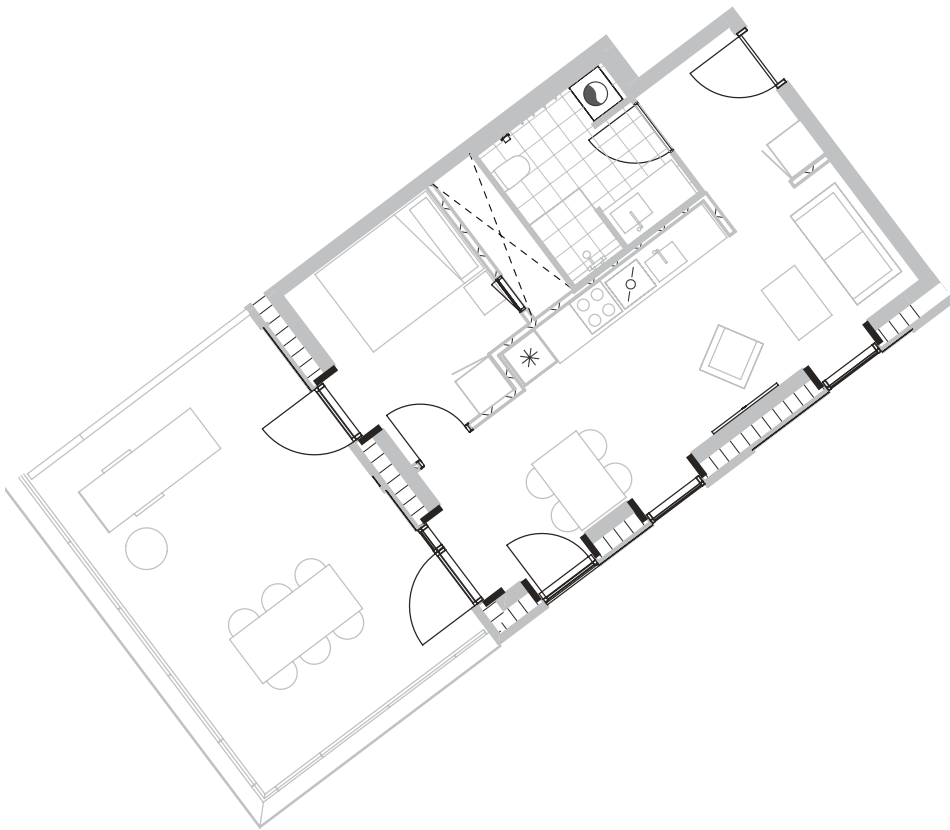

Broloftet 27, 3. tv

Type A3

55 m²

Altan 24 m²

2 værelser

Samtlige plantegninger kan downloades via risskovbrynet.dk

Vejledende tegning

Køle-/fryseskab	
Kogeplade/ovn	
Teknik	
Opvaskemaskine	
Vaske-og tørremaskiner	
Altan/terrasse	