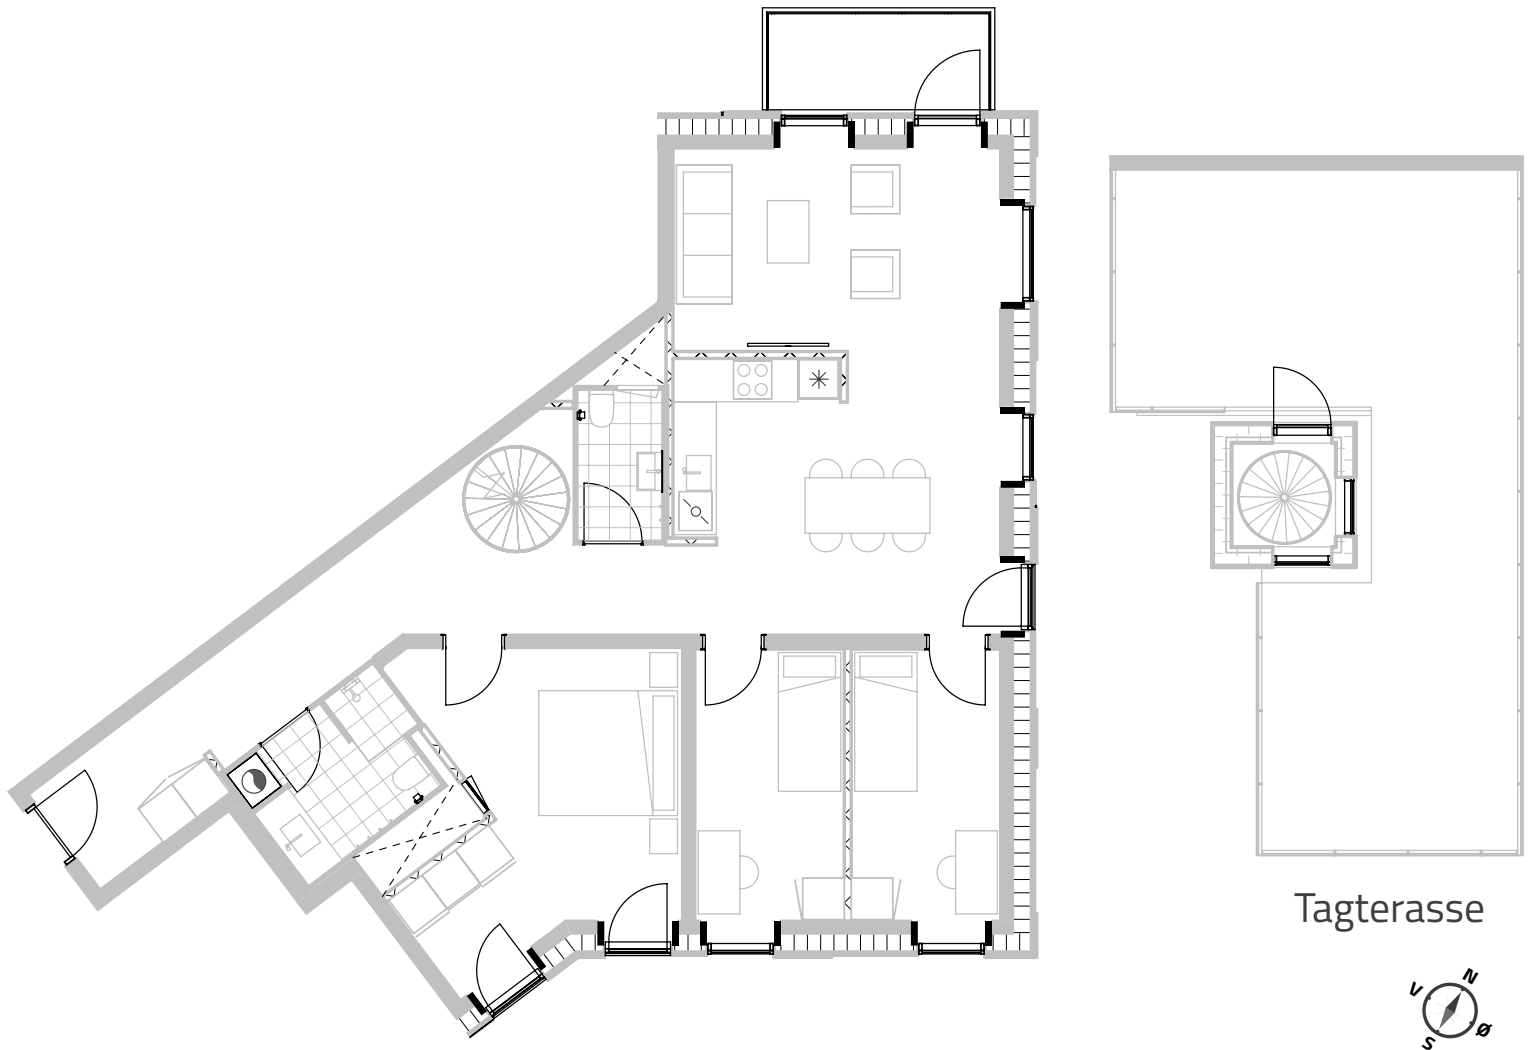

Broloftet 27, 4. th

Type EP

128 m²

Altan 5 m², tagterasse 53 m²

4 værelser

Samtlige plantegninger kan downloades via risskovbrynet.dk

Vejledende tegning

Køle-/fryseskab	
Kogeplade/ovn	
Teknik	
Opvaskemaskine	
Vaske- og tørremaskiner	
Altan/terrasse	1