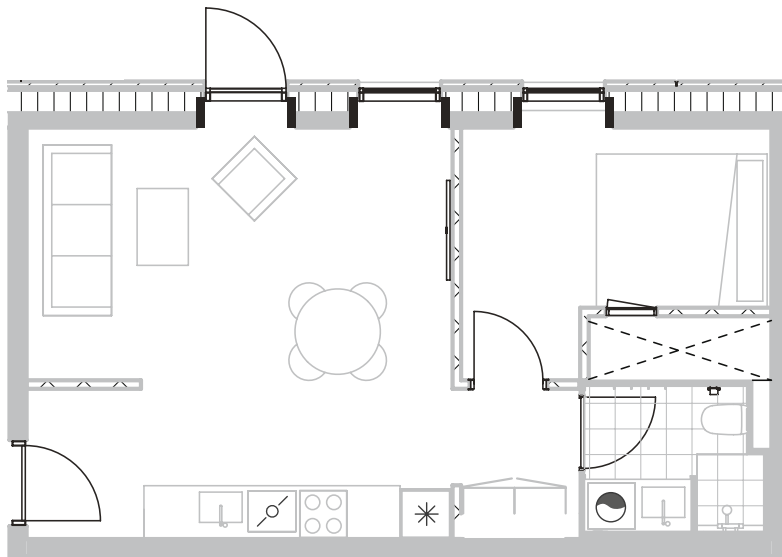

Broloftet 25, st. tv

Type D

58 m²

Terrasse

2 værelser

Samtlige plantegninger kan downloades via risskovbrynet.dk

Vejledende tegning

| | |
|--------------------------|---|
| Køle-/fryseskab |  |
| Kogeplade/ovn |  |
| Teknik |  |
| Opvaskemaskine |  |
| Kombi vaske-tørremaskine |  |
| Altan/terrasse |  |