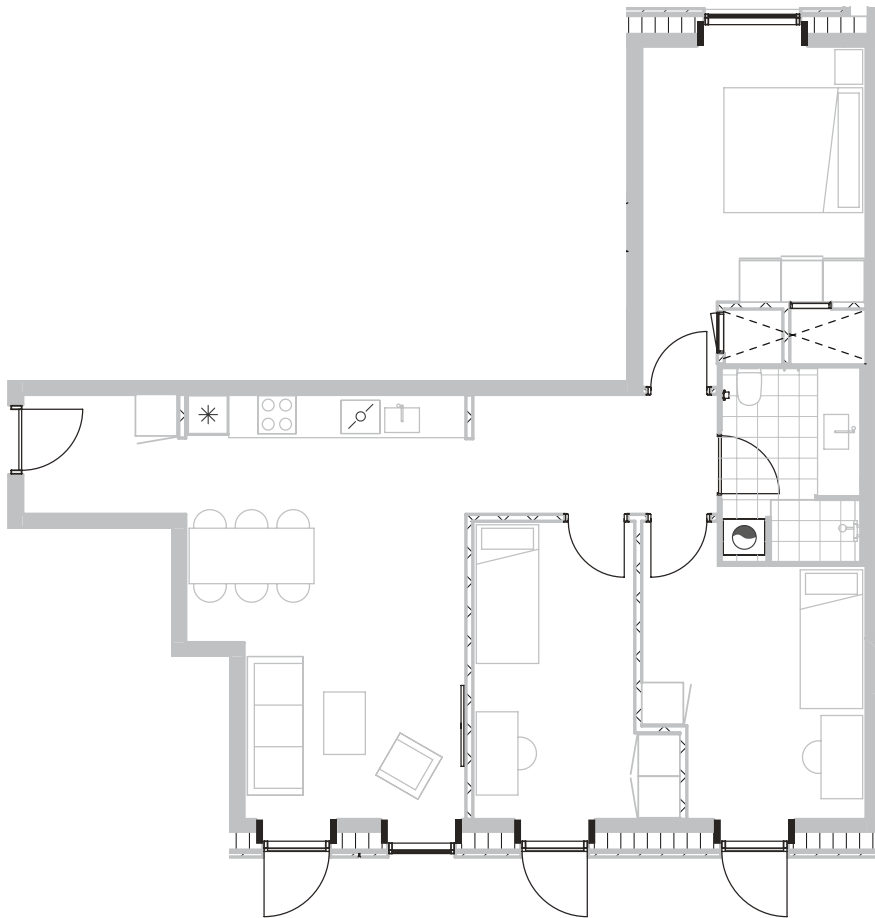

Broloftet 25, st. mf

Type C

100 m²

Terrasse

4 værelser

Samtlige plantegninger kan downloades via risskovbrynet.dk

Vejledende tegning

Køle-/fryseskab	
Kogeplade/ovn	
Teknik	
Opvaskemaskine	
Vaske- og tørremaskiner	
Altan/terrasse	