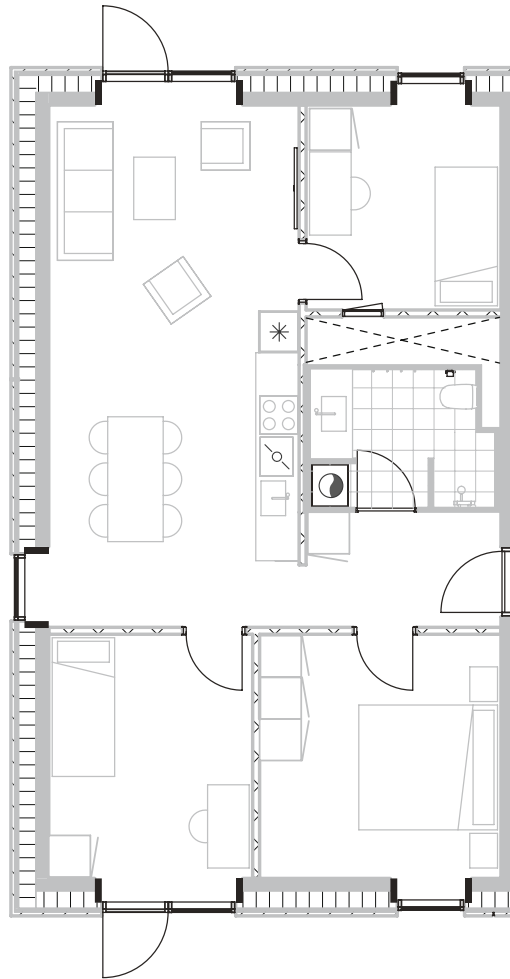

Broloftet 25, st. th

Type B

98 m²

Terrasse

4 værelser

Samtlige plantegninger kan downloades via risskovbrynet.dk

Vejledende tegning

Køle-/fryseskab	
Kogeplade/ovn	
Teknik	
Opvaskemaskine	
Vaske- og tørremaskiner	
Altan/terrasse	
	1