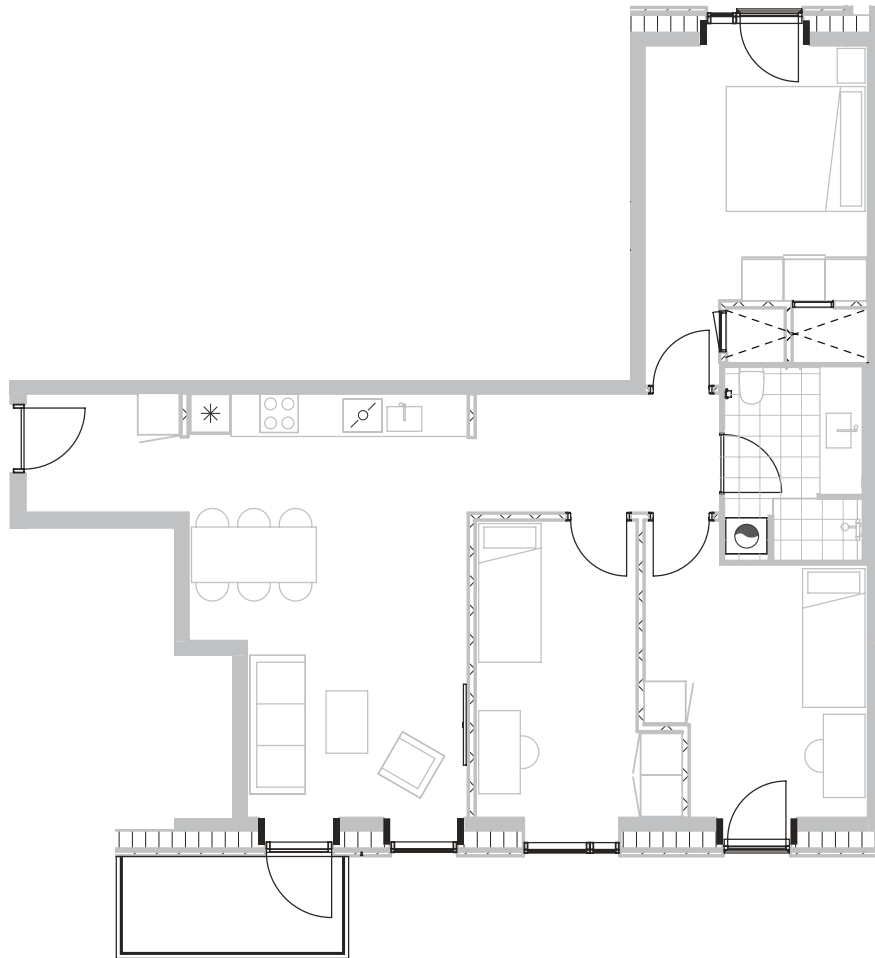

Broloftet 25, 1. th

Type C

100 m²

Altan 5 m²

4 værelser

Samtlige plantegninger kan downloades via risskovbrynet.dk

Vejledende tegning

Køle-/fryseskab	
Kogeplade/ovn	
Teknik	
Opvaskemaskine	
Vaske-og tørremaskiner	
Altan/terrasse	1