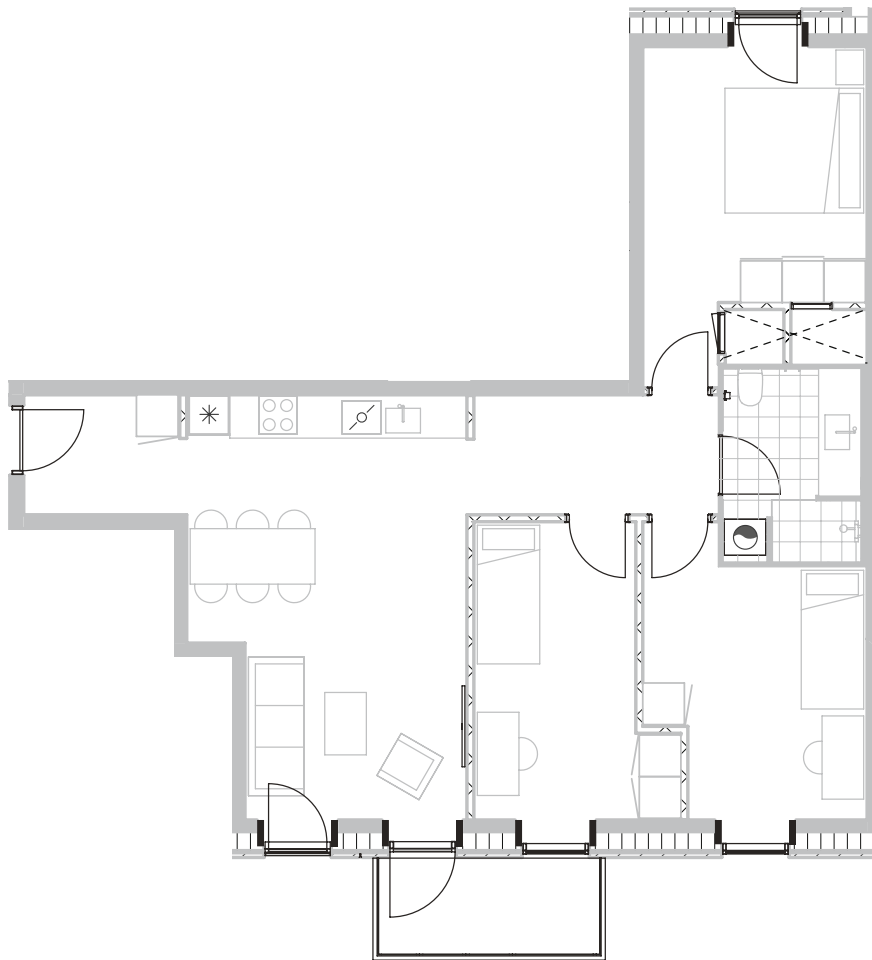

Broloftet 25, 2. th

Type C

100 m²

Altan 5 m²

4 værelser

Samtlige plantegninger kan downloades via risskovbrynet.dk

Vejledende tegning

Køle-/fryseskab	
Kogeplade/ovn	
Teknik	
Opvaskemaskine	
Vaske-og tørremaskiner	
Altan/terrasse	