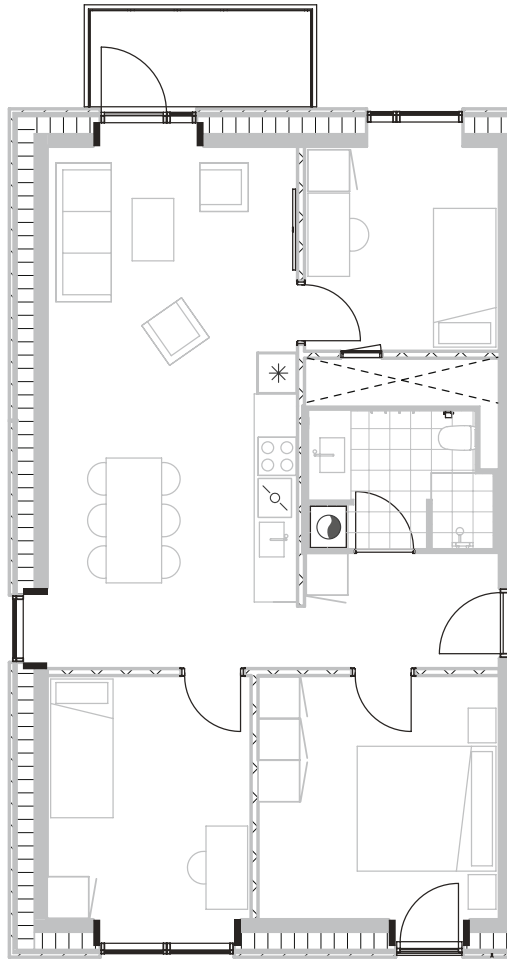

# Broloftet 25, 2. tv

Type B

# 97 m<sup>2</sup>

Altan 5 m<sup>2</sup>

4 værelser

Samtlige plantegninger kan downloades via [risskovbrynet.dk](http://risskovbrynet.dk)

Vejledende tegning

Køle-/fryseskab	
Kogeplade/ovn	
Teknik	
Opvaskemaskine	
Vaske- og tørremaskiner	
Altan/terrasse	