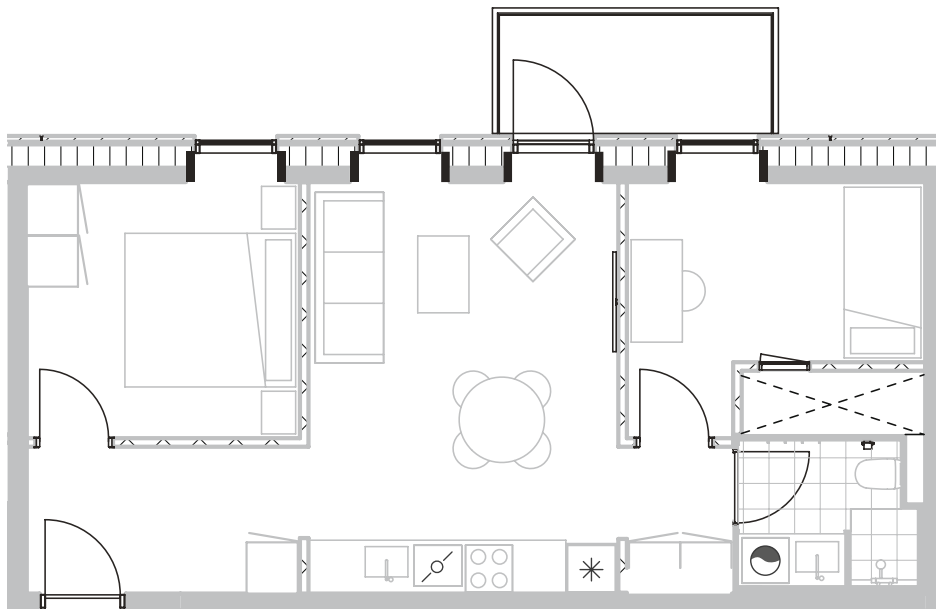

# Broloftet 25, 3. mf

Type D1

# 68 m<sup>2</sup>

Altan 5 m<sup>2</sup>

3 værelser

Køle-/fryseskab	
Kogeplade/ovn	
Teknik	
Opvaskemaskine	
Kombi vaske-tørremaskine	
Altan/terrasse	

Samtlige plantegninger kan downloades via [risskovbrynet.dk](http://risskovbrynet.dk)

Vejledende tegning