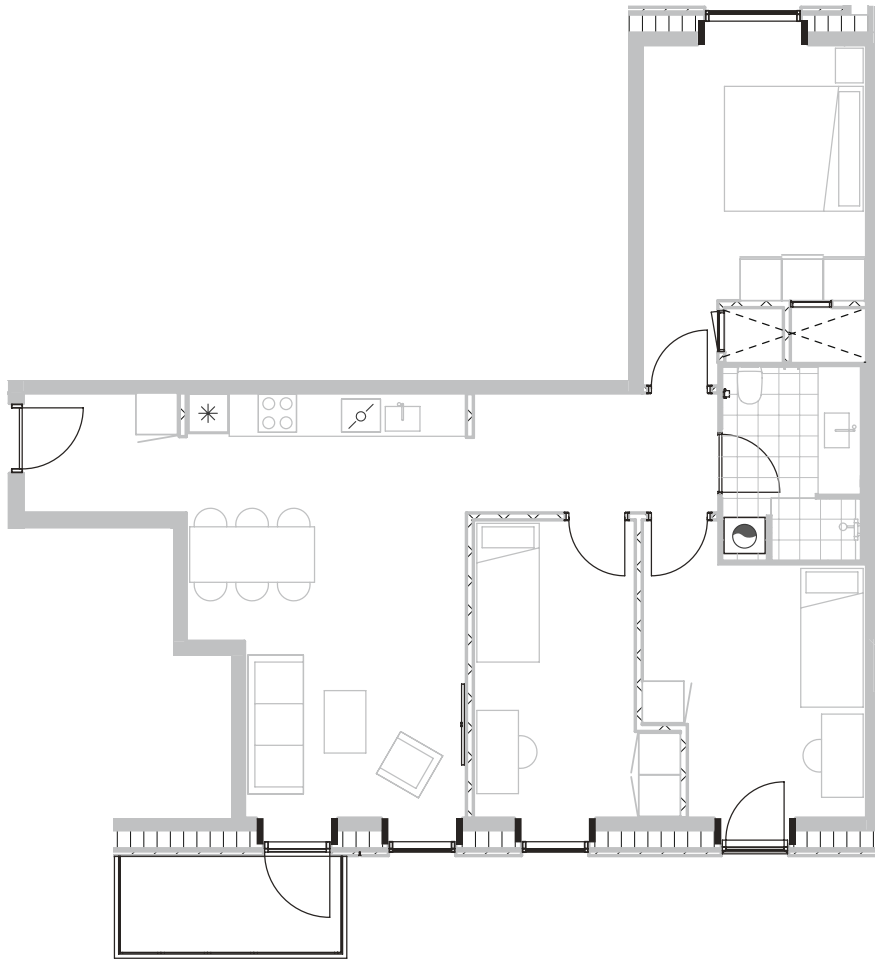

Broloftet 25, 3. th

Type C

100 m²

Altan 5 m²

4 værelser

Samtlige plantegninger kan downloades via risskovbrynet.dk

Vejledende tegning

Køle-/fryseskab	
Kogeplade/ovn	
Teknik	
Opvaskemaskine	
Vaske- og tørremaskiner	
Altan/terrasse	