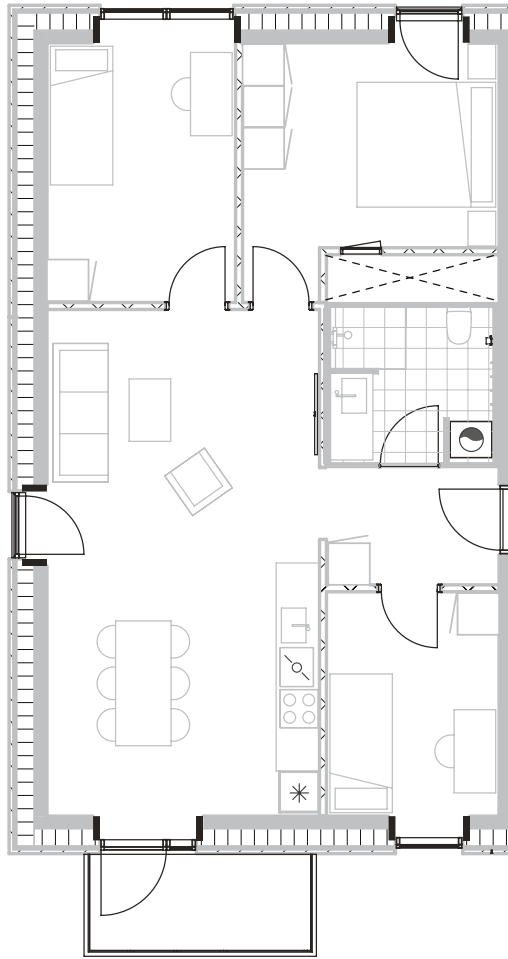

Broloftet 25, 3. tv

Type B1

97 m²

Altan 5 m²

4 værelser

Køle-/fryseskab 

Kogeplade/ovn 

Teknik 

Opvaskemaskine 

Vaske-og tørremaskiner 

Altan/terrasse  1

Samtlige plantegninger kan downloades via risskovbrynet.dk

Vejledende tegning