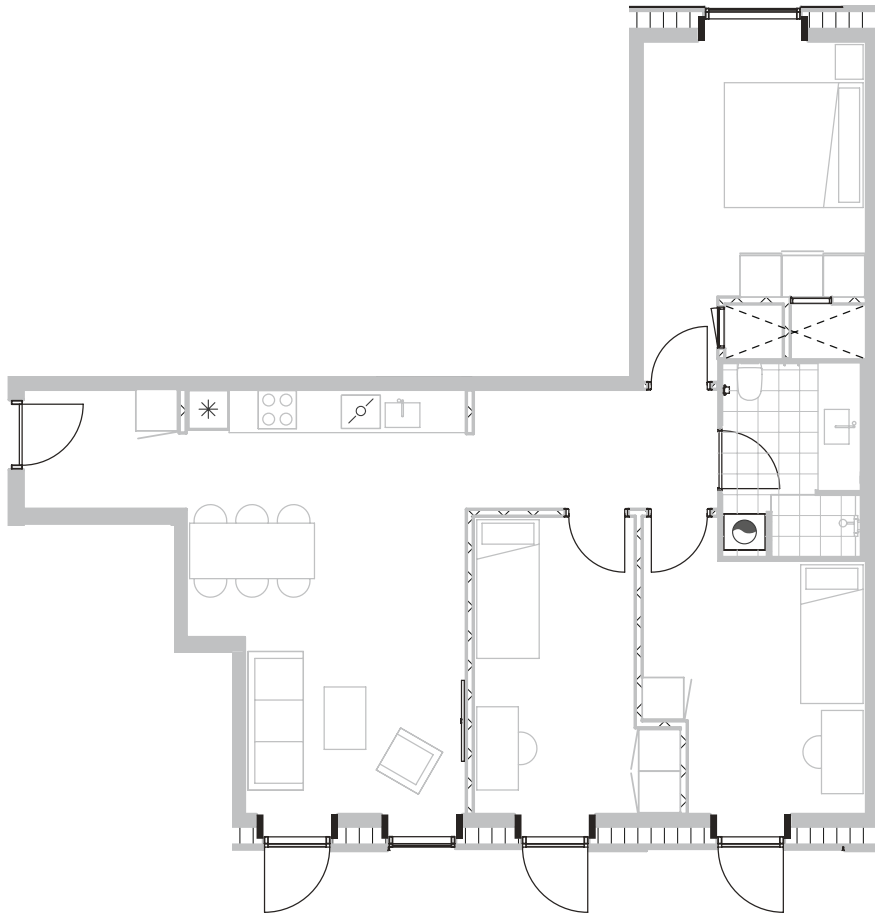

Broloftet 23, st. mf

Type C

98 m²

Terrasse

4 værelser

Samtlige plantegninger kan downloades via risskovbrynet.dk

Vejledende tegning

Køle-/fryseskab	
Kogeplade/ovn	
Teknik	
Opvaskemaskine	
Vaske-og tørremaskiner	
Altan/terrasse	