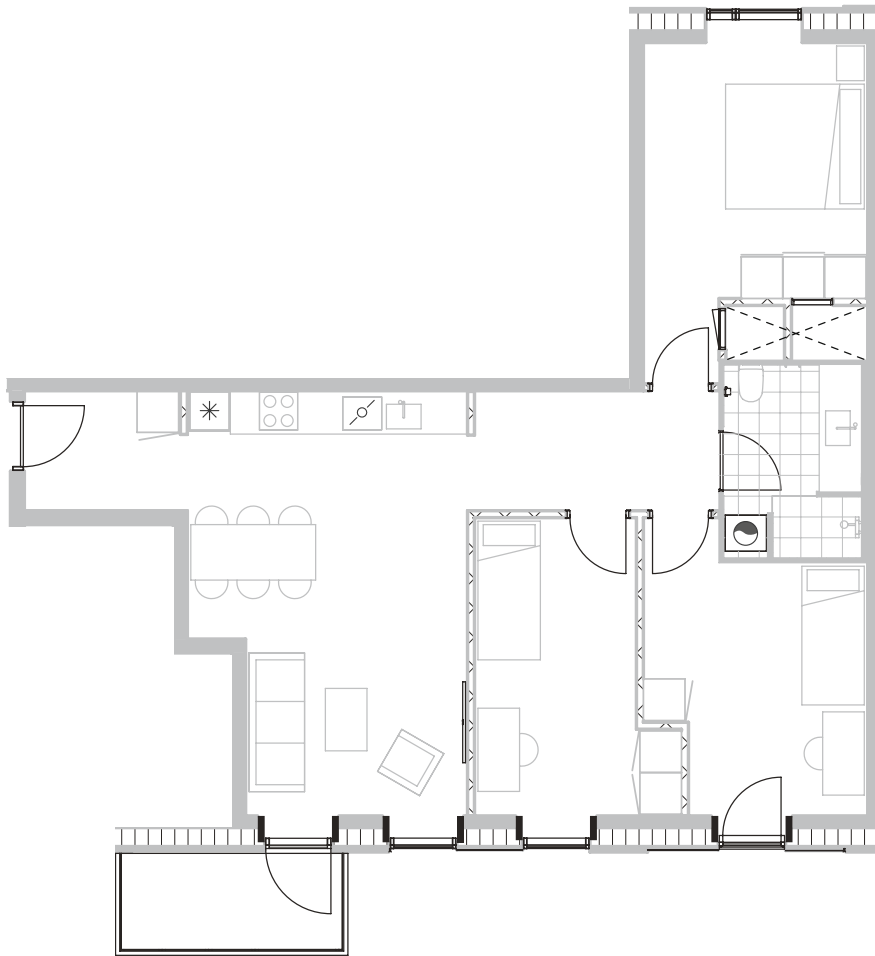

Broloftet 23, 1. th

Type C

98 m²

Altan 5 m²

4 værelser

Samtlige plantegninger kan downloades via risskovbrynet.dk

Vejledende tegning

Køle-/fryseskab	
Kogeplade/ovn	
Teknik	
Opvaskemaskine	
Vaske-og tørremaskiner	
Altan/terrasse	