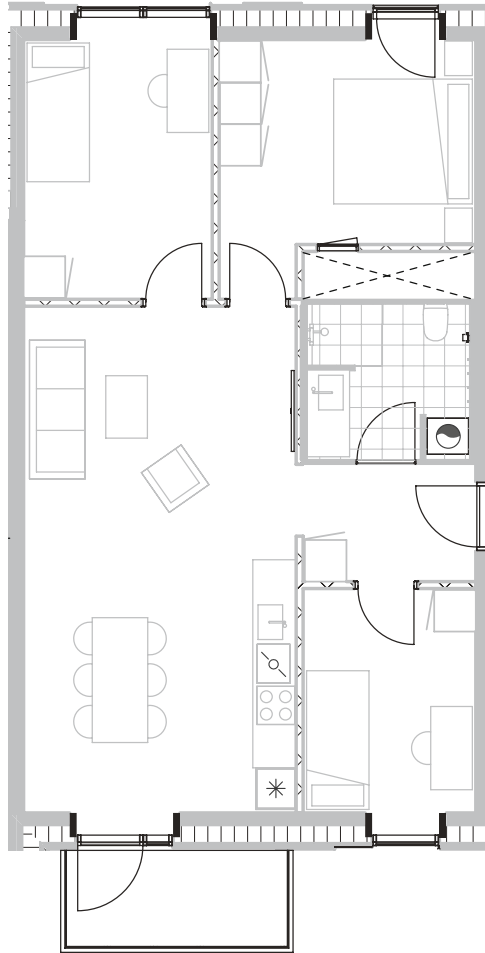

Broloftet 23, 1. tv

Type B1

92 m²

Altan 5 m²

4 værelser

Samtlige plantegninger kan downloades via risskovbrynet.dk

Vejledende tegning

Køle-/fryseskab	
Kogeplade/ovn	
Teknik	
Opvaskemaskine	
Vaske-og tørremaskiner	
Altan/terrasse	