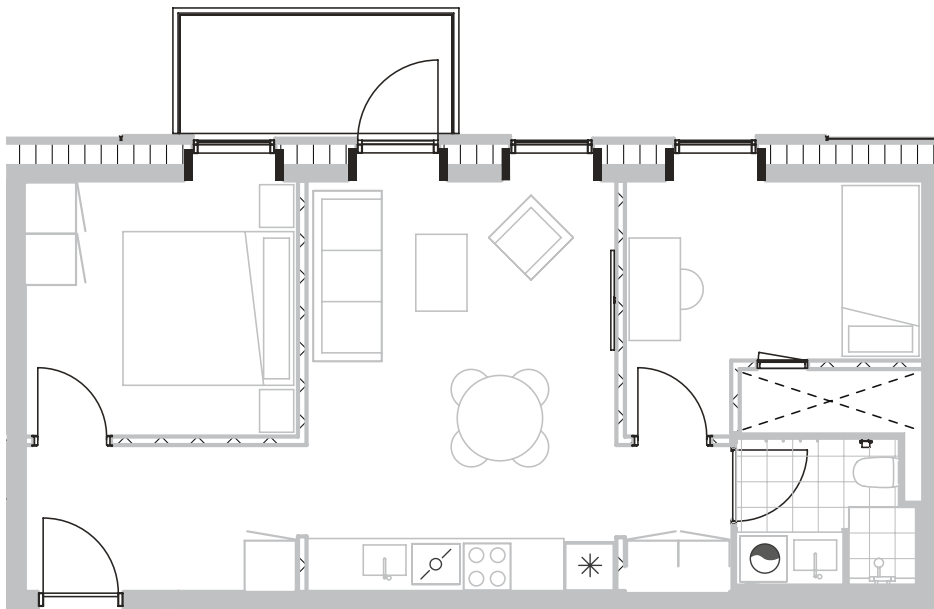

Broloftet 23, 2. mf

Type D1

68 m²

Altan 5 m²

3 værelser

Køle-/fryseskab	
Kogeplade/ovn	
Teknik	
Opvaskemaskine	
Kombi vaske-tørremaskine	
Altan/terrasse	

Samtlige plantegninger kan downloades via risskovbrynet.dk

Vejledende tegning