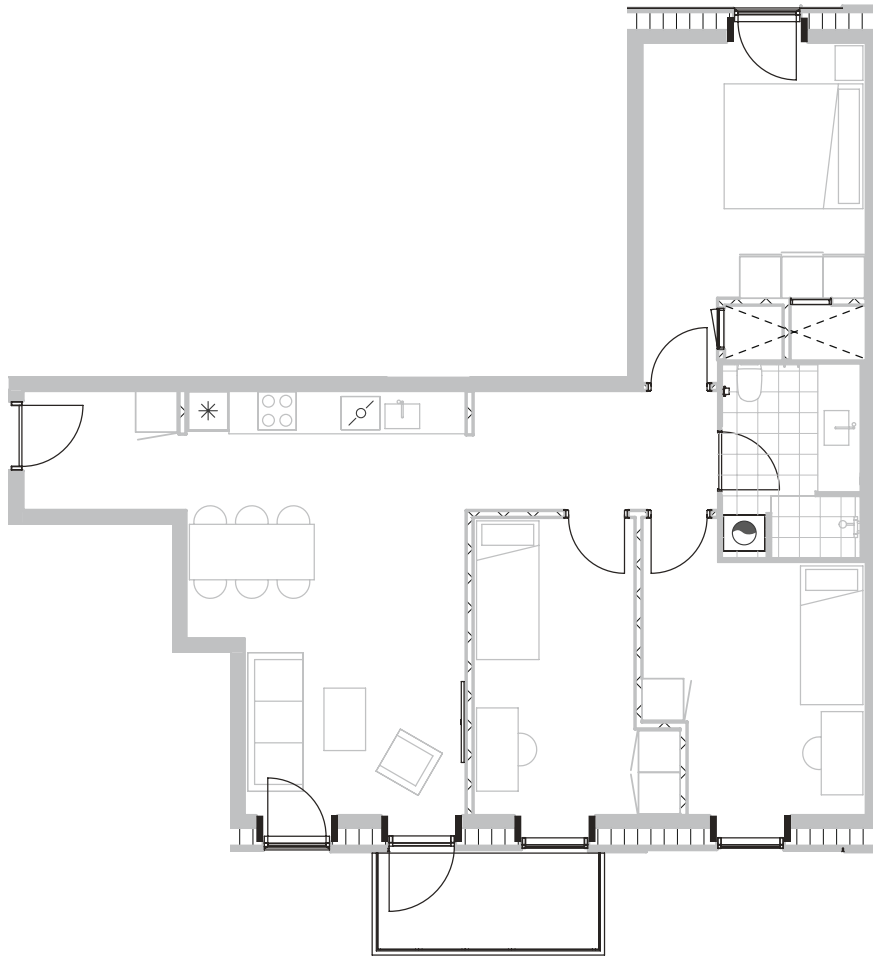

Broloftet 23, 2. th

Type C

98 m²

Altan 5 m²

4 værelser

Køle-/fryseskab 

Kogeplade/ovn 

Teknik 