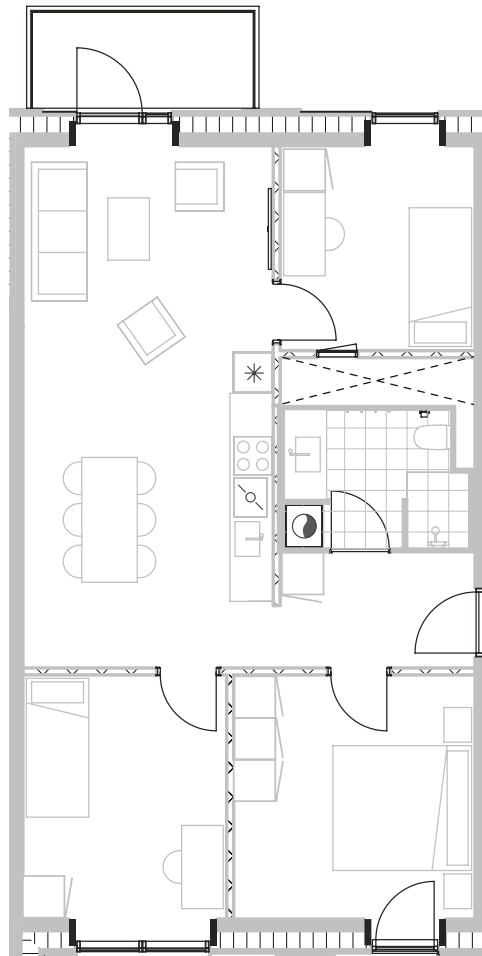

Broloftet 23, 2. tv

Type B

92 m²

Altan 5 m²

4 værelser

Køle-/fryseskab 

Kogeplade/ovn 

Teknik 

Opvaskemaskine 

Vaske- og tørremaskiner 

Altan/terrasse 

Samtlige plantegninger kan downloades via risskovbrynet.dk

Vejledende tegning