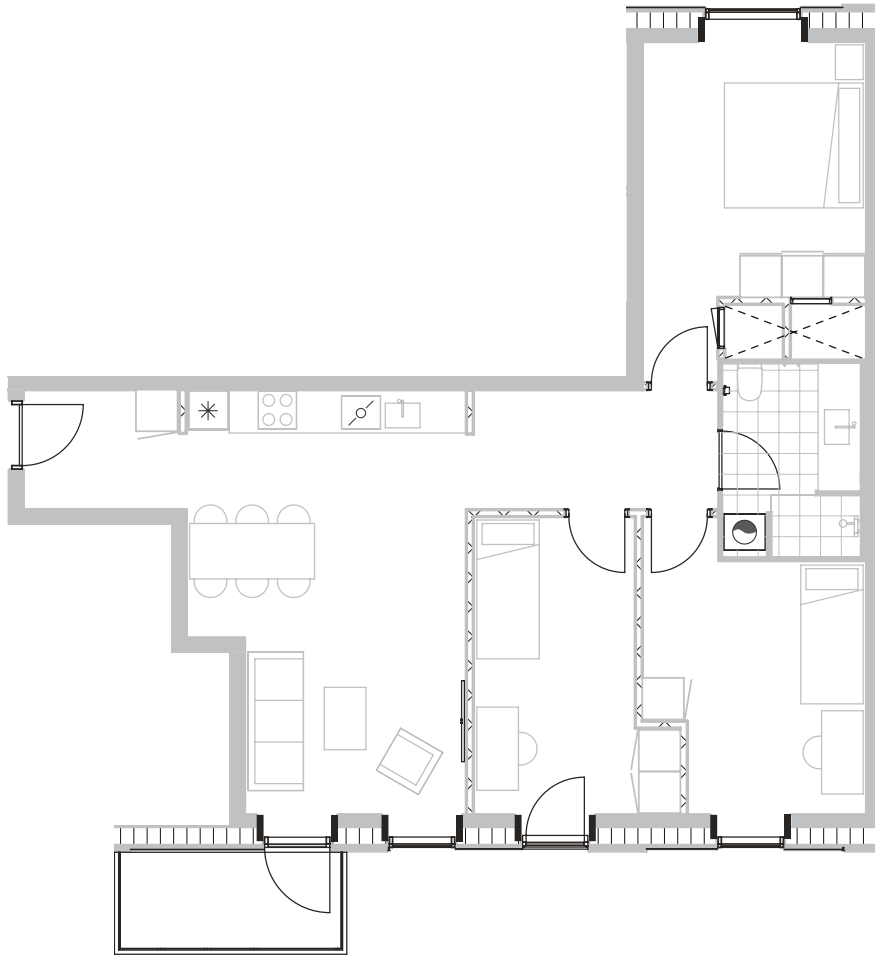

Broloftet 23, 3. th

Type C

98 m²

Altan 5 m²

4 værelser

Samtlige plantegninger kan downloades via risskovbrynet.dk

Vejledende tegning

| | |
|------------------------|---|
| Køle-/fryseskab |  |
| Kogeplade/ovn |  |
| Teknik |  |
| Opvaskemaskine |  |
| Vaske-og tørremaskiner |  |
| Altan/terrasse |  |