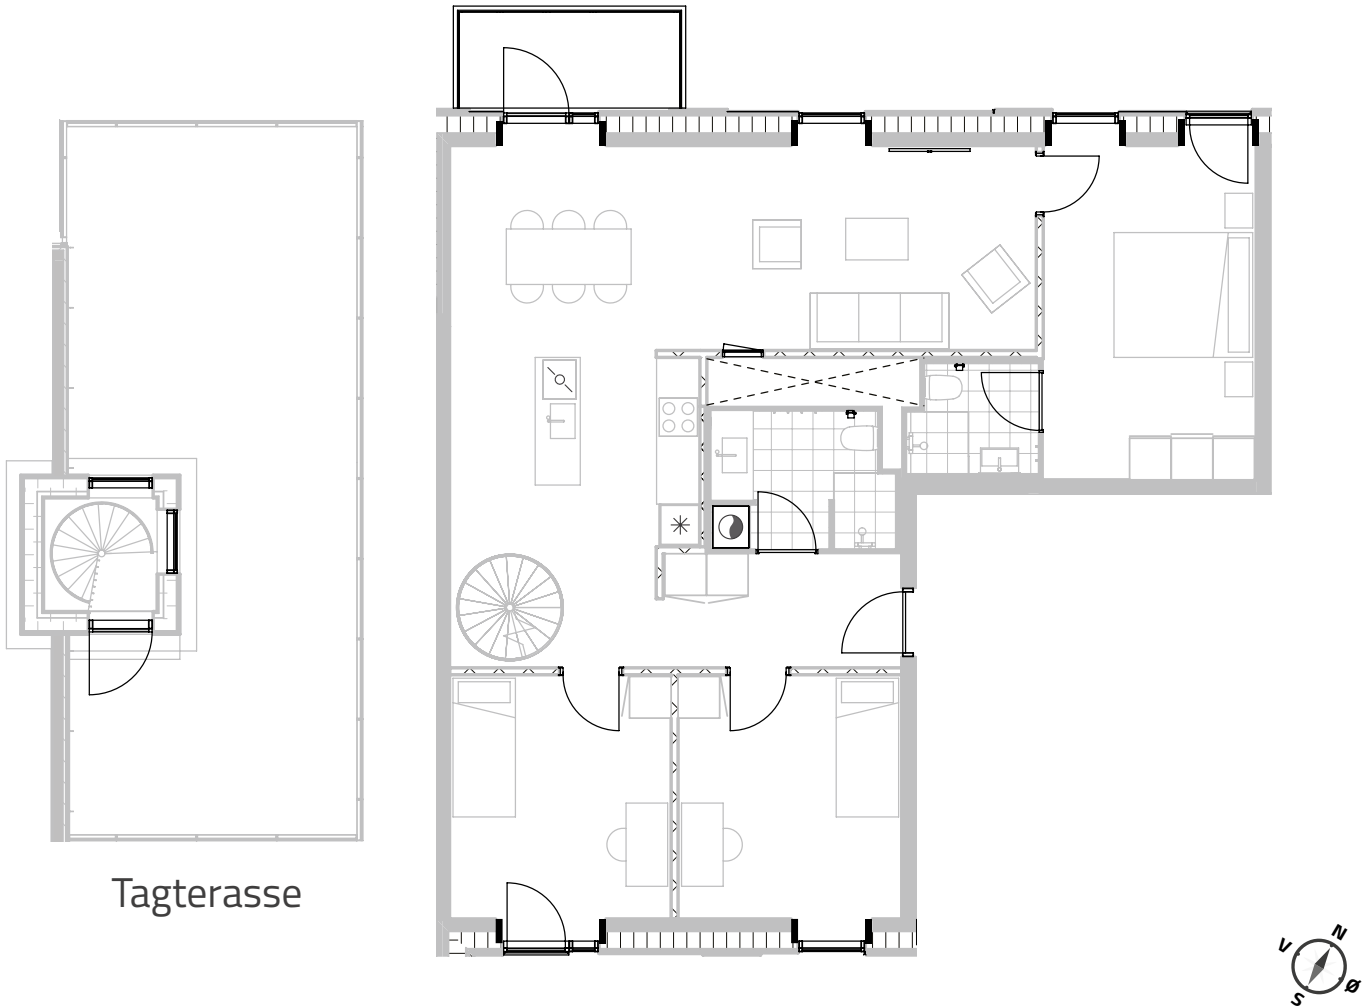

# Broloftet 23, 4. tv

Type BP

# 127 m<sup>2</sup>

Altan 5 m<sup>2</sup>, tagterasse 42 m<sup>2</sup>

4 værelser

Samtlige plantegninger kan downloades via [risskovbrynet.dk](http://risskovbrynet.dk)

Vejledende tegning

Køle-/fryseskab	
Kogeplade/ovn	
Teknik	
Opvaskemaskine	
Vaske- og tørremaskiner	
Altan/terrasse	