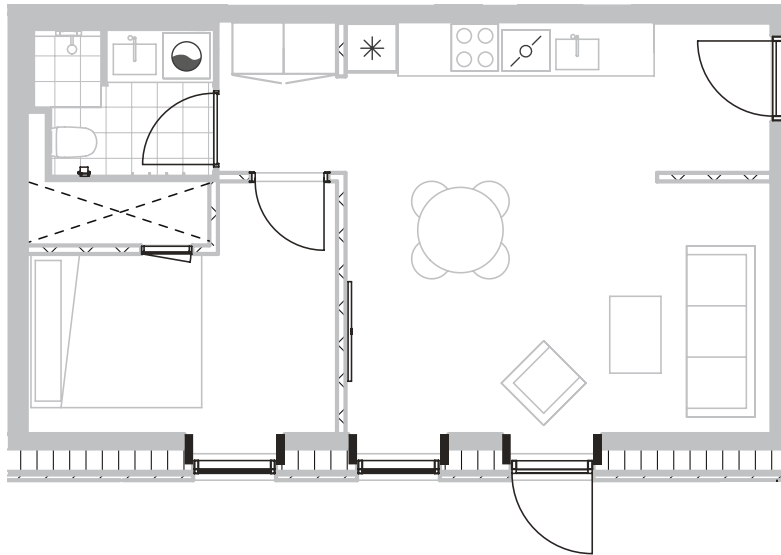

Broloftet 3, st. tv

Type D

58 m²

Terrasse

2 værelser

Køle-/fryseskab	
Kogeplade/ovn	
Teknik	
Opvaskemaskine	
Kombi vaske-tørremaskine	
Altan/terrasse	

Samtlige plantegninger kan downloades via risskovbrynet.dk

Vejledende tegning