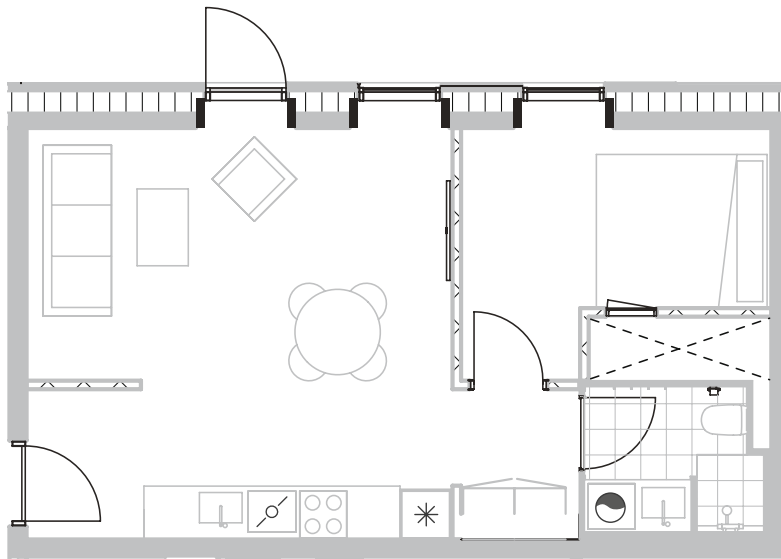

Broloftet 21, st. tv

Type D

58 m²

Terrasse

2 værelser

Samtlige plantegninger kan downloades via risskovbrynet.dk

Vejledende tegning

| | |
|--------------------------|---|
| Køle-/fryseskab |  |
| Kogeplade/ovn |  |
| Teknik |  |
| Opvaskemaskine |  |
| Kombi vaske-tørremaskine |  |
| Altan/terrasse |  |