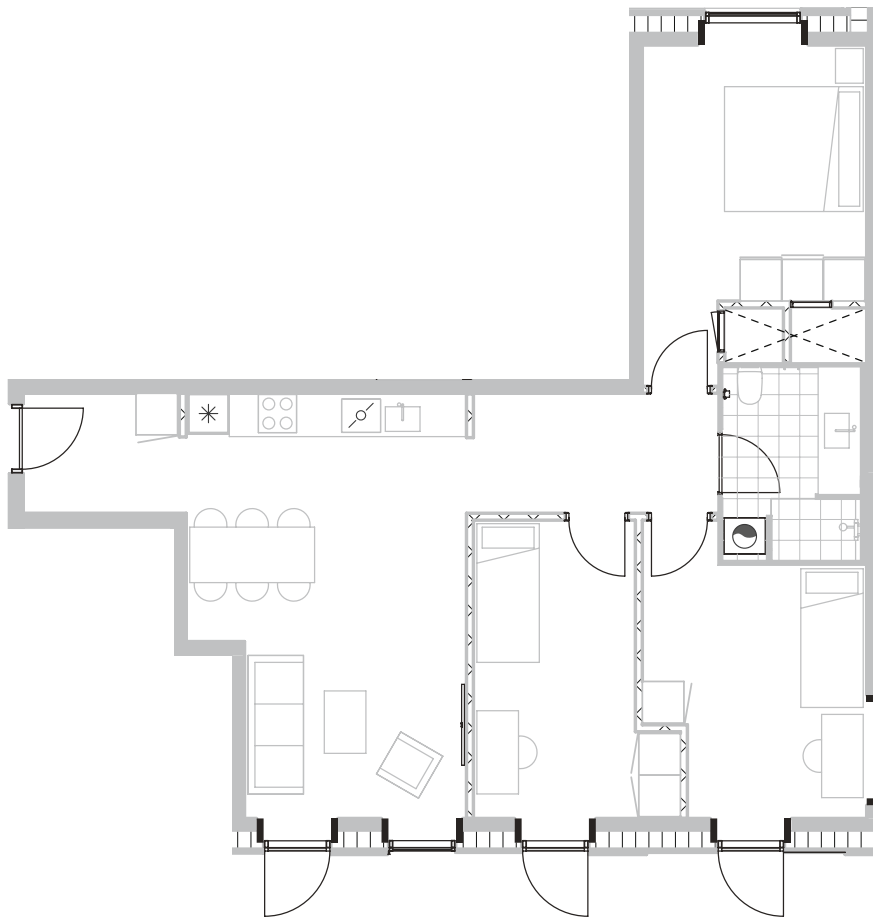

# Broloftet 21, st. mf

Type C

# 100 m<sup>2</sup>

Terrasse

4 værelser

Samtlige plantegninger kan downloades via [risskovbrynet.dk](http://risskovbrynet.dk)

Vejledende tegning

Køle-/fryseskab	
Kogeplade/ovn	
Teknik	
Opvaskemaskine	
Vaske-og tørremaskiner	
Altan/terrasse	