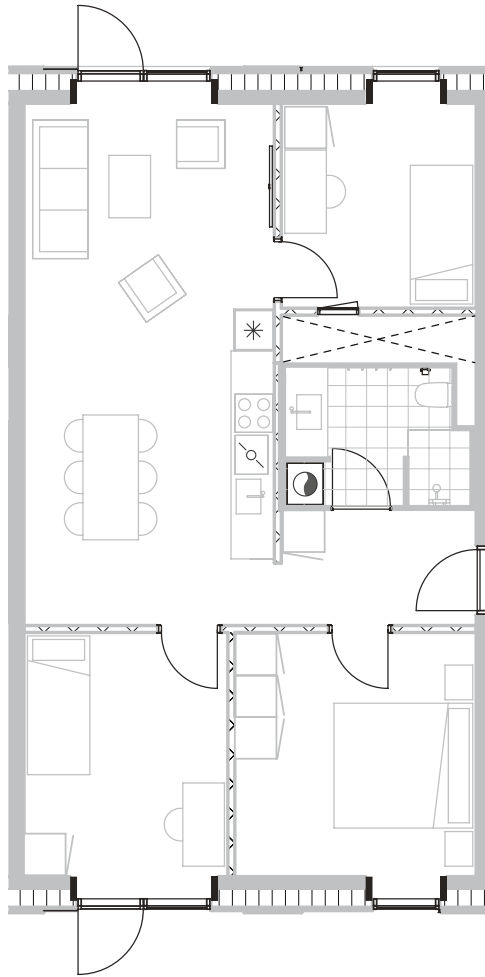

Broloftet 21, st. th

Type B

92 m²

Terrasse

4 værelser

Samtlige plantegninger kan downloades via risskovbrynet.dk

Vejledende tegning

Køle-/fryseskab	
Kogeplade/ovn	
Teknik	
Opvaskemaskine	
Vaske-og tørremaskiner	
Altan/terrasse	