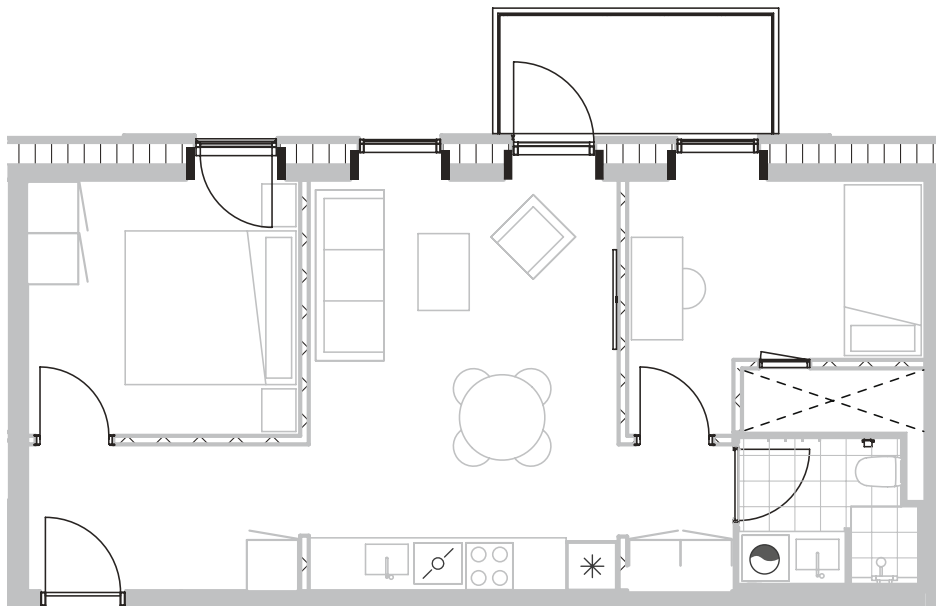

Broloftet 21, 1. mf

Type D1

68 m²

Altan 5 m²

3 værelser

Samtlige plantegninger kan downloades via risskovbrynet.dk

Vejledende tegning

Køle-/fryseskab	
Kogeplade/ovn	
Teknik	
Opvaskemaskine	
Kombi vaske-tørremaskine	
Altan/terrasse	