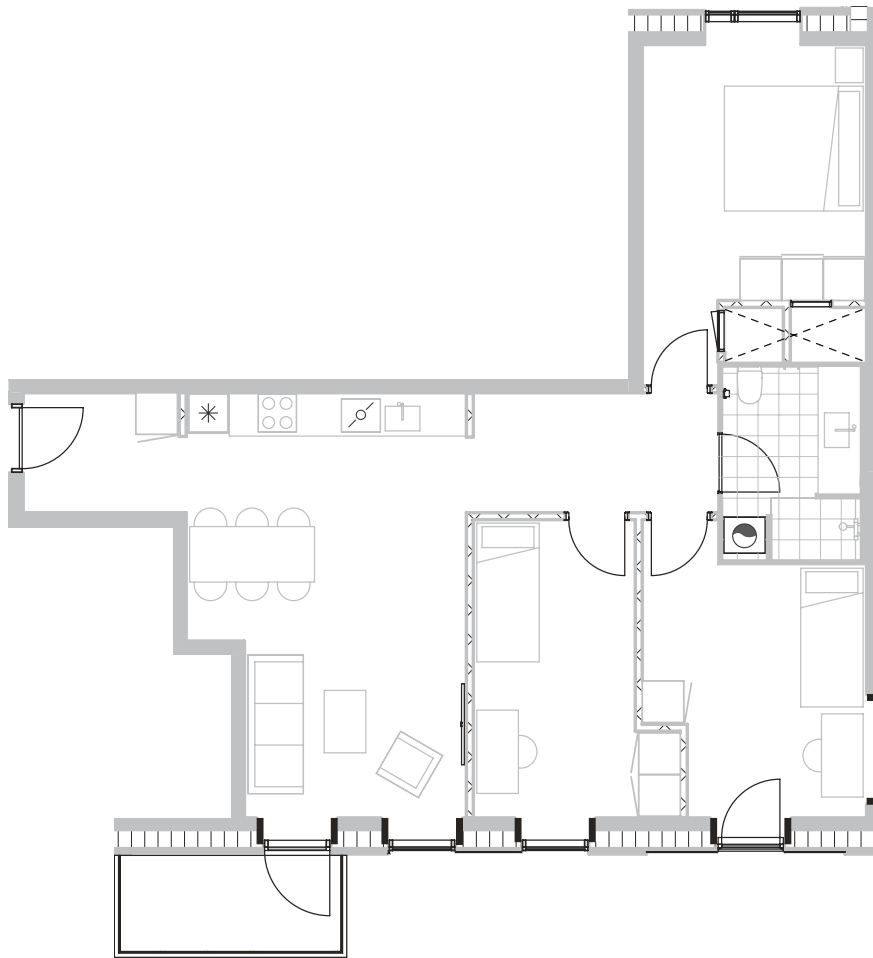

Broloftet 21, 1. th

Type C

100 m²

Altan 5 m²

4 værelser

Samtlige plantegninger kan downloades via risskovbrynet.dk

Vejledende tegning

Køle-/fryseskab	
Kogeplade/ovn	
Teknik	
Opvaskemaskine	
Vaske-og tørremaskiner	
Altan/terrasse	