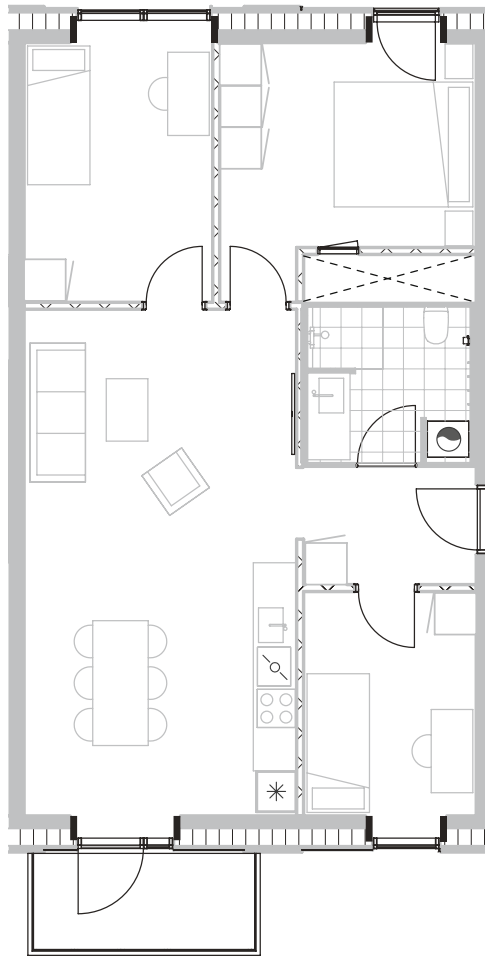

# Broloftet 21, 1. tv

Type B1

# 92 m<sup>2</sup>

Altan 5 m<sup>2</sup>

4 værelser

Køle-/fryseskab 

Kogeplade/ovn 

Teknik 

Opvaskemaskine 

Vaske- og tørremaskiner 