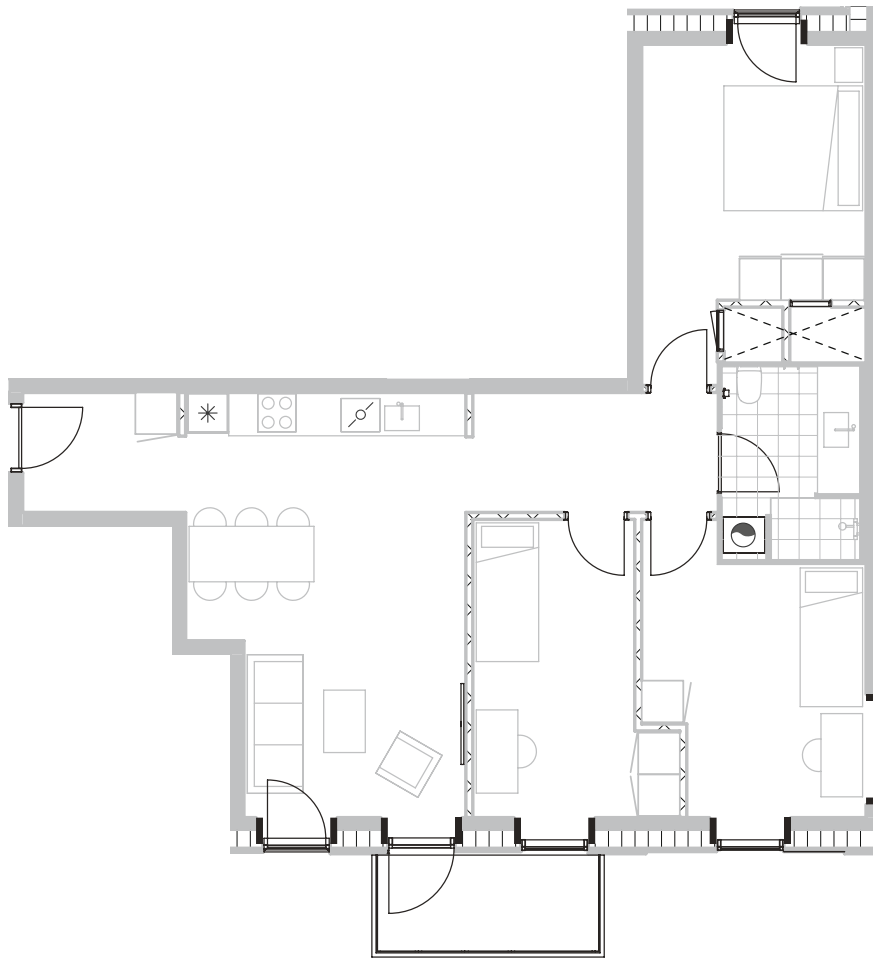

# Broloftet 21, 2. th

Type C

# 100 m<sup>2</sup>

Altan 5 m<sup>2</sup>

4 værelser

Samtlige plantegninger kan downloades via [risskovbrynet.dk](http://risskovbrynet.dk)

Vejledende tegning

Køle-/fryseskab	
Kogeplade/ovn	
Teknik	
Opvaskemaskine	
Vaske- og tørremaskiner	
Altan/terrasse	