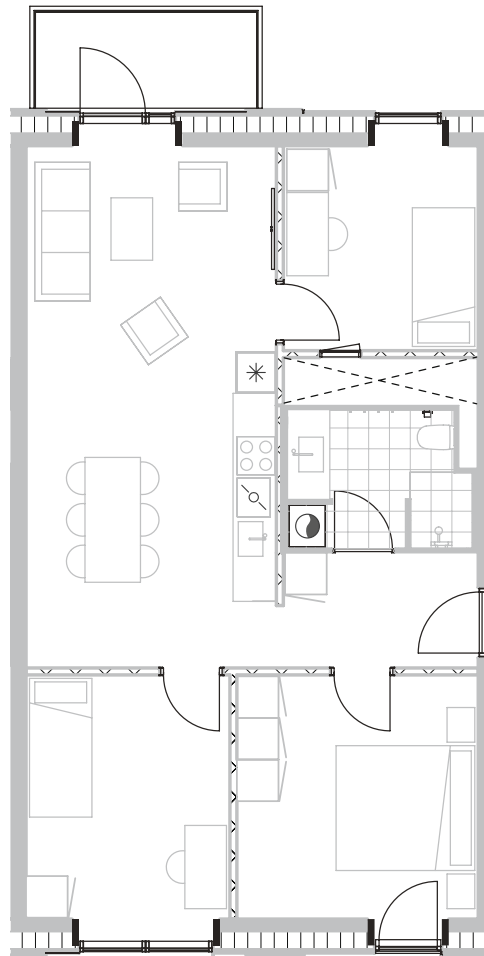

Broloftet 21, 2. tv

Type B

92 m²

Altan 5 m²

4 værelser

Køle-/fryseskab 

Kogeplade/ovn 

Teknik 

Opvaskemaskine 

Vaske- og tørremaskiner 

Altan/terrasse 

Samtlige plantegninger kan downloades via risskovbrynet.dk

Vejledende tegning