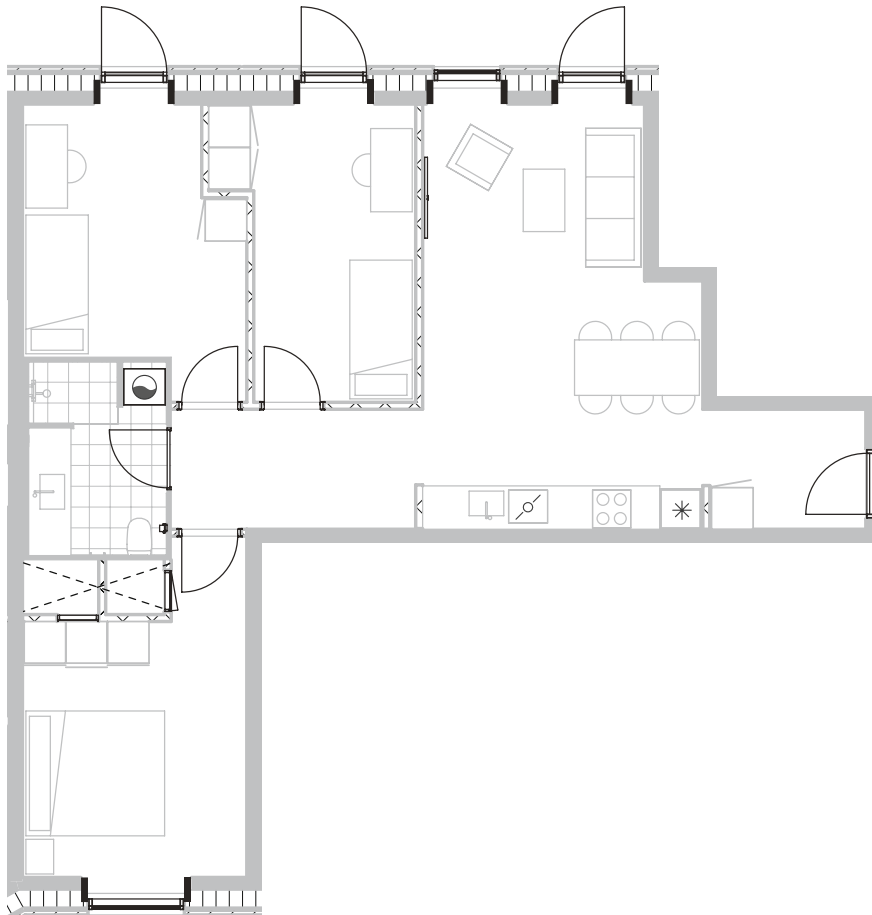

# Broloftet 3, st. mf

Type C

# 98 m<sup>2</sup>

Terrasse

4 værelser

Køle-/fryseskab 

Kogeplade/ovn 

Teknik 

Opvaskemaskine 

Vaske-og tørremaskiner 