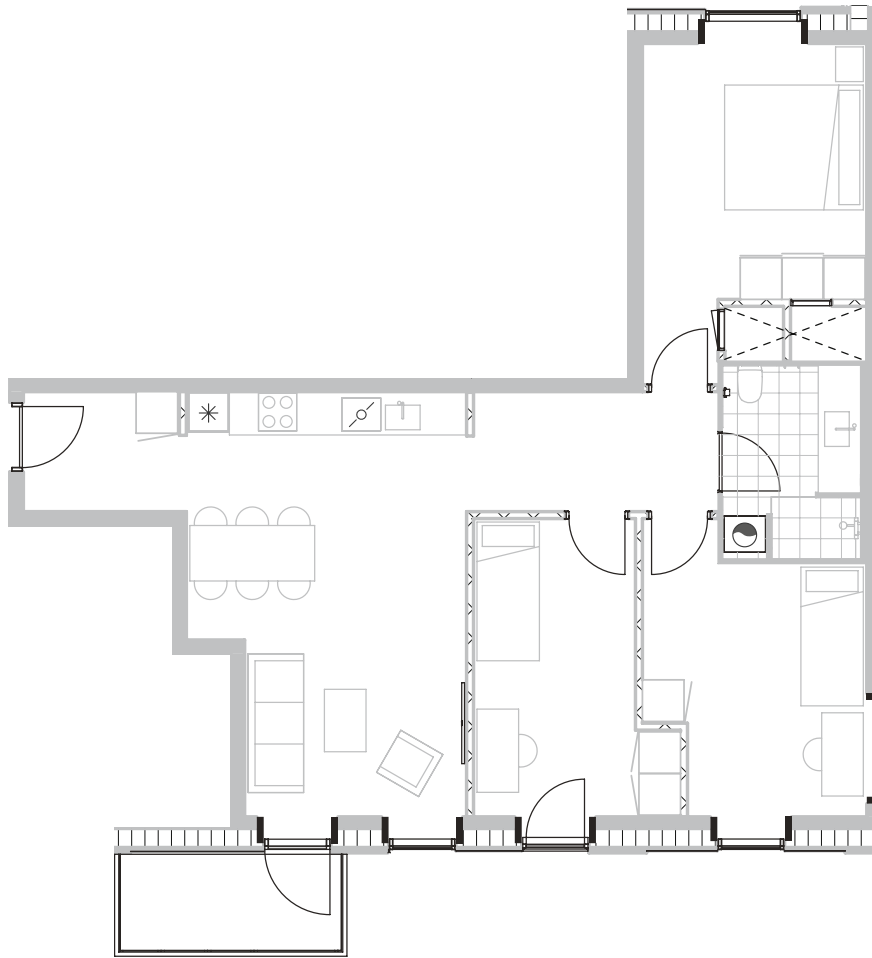

Broloftet 21, 3. th

Type C

100 m²

Altan 5 m²

4 værelser

Samtlige plantegninger kan downloades via risskovbrynet.dk

Vejledende tegning

Køle-/fryseskab	
Kogeplade/ovn	
Teknik	
Opvaskemaskine	
Vaske- og tørremaskiner	
Altan/terrasse	