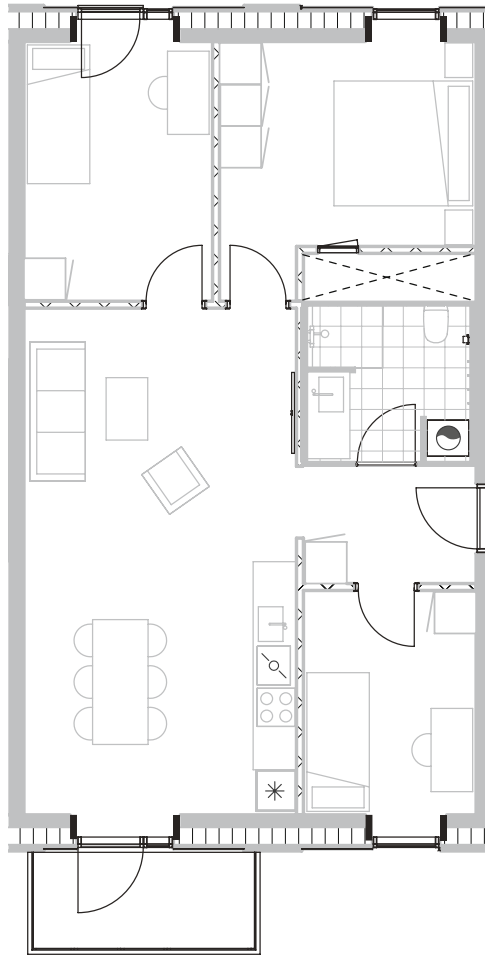

Broloftet 21, 3. tv

Type B1

92 m²

Altan 5 m²

4 værelser

Samtlige plantegninger kan downloades via risskovbrynet.dk

Vejledende tegning

| | |
|------------------------|---|
| Køle-/fryseskab |  |
| Kogeplade/ovn |  |
| Teknik |  |
| Opvaskemaskine |  |
| Vaske-og tørremaskiner |  |
| Altan/terrasse |  |