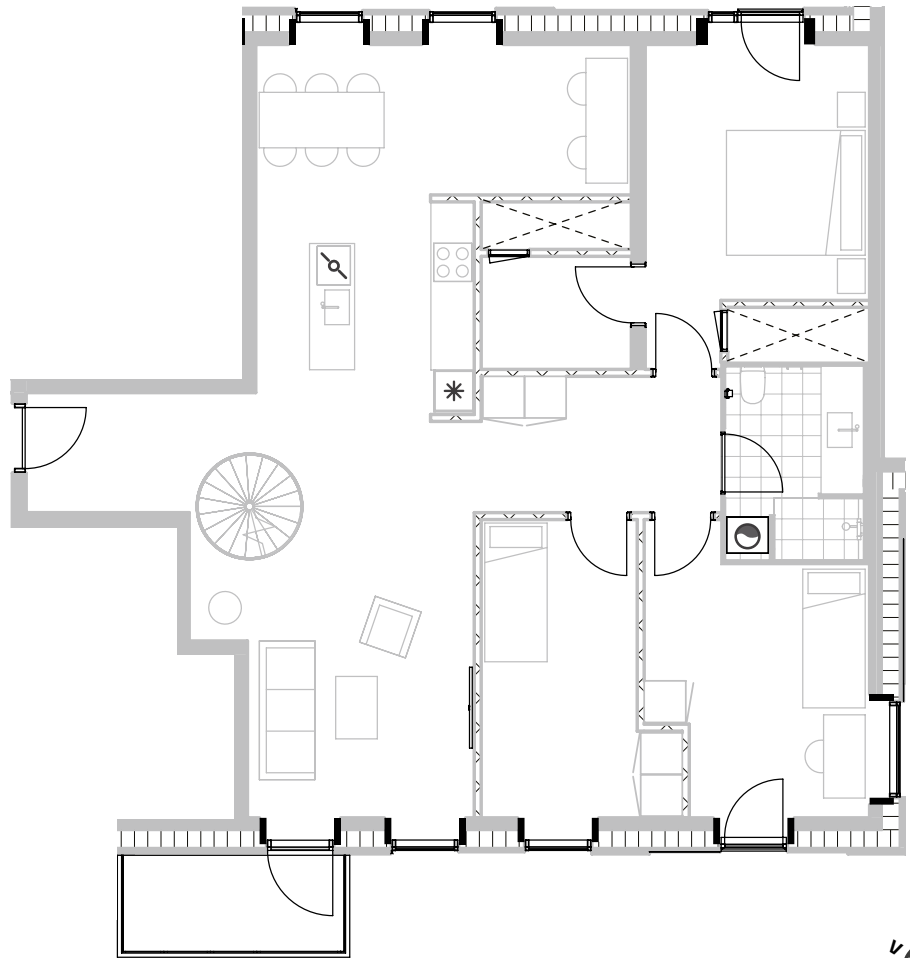

Broloftet 21, 4. th

Type CP

Tagterasse

137 m²

Altan 5 m², tagterasse 45 m²

4 værelser

Samtlige plantegninger kan downloades via risskovbrynet.dk

Vejledende tegning