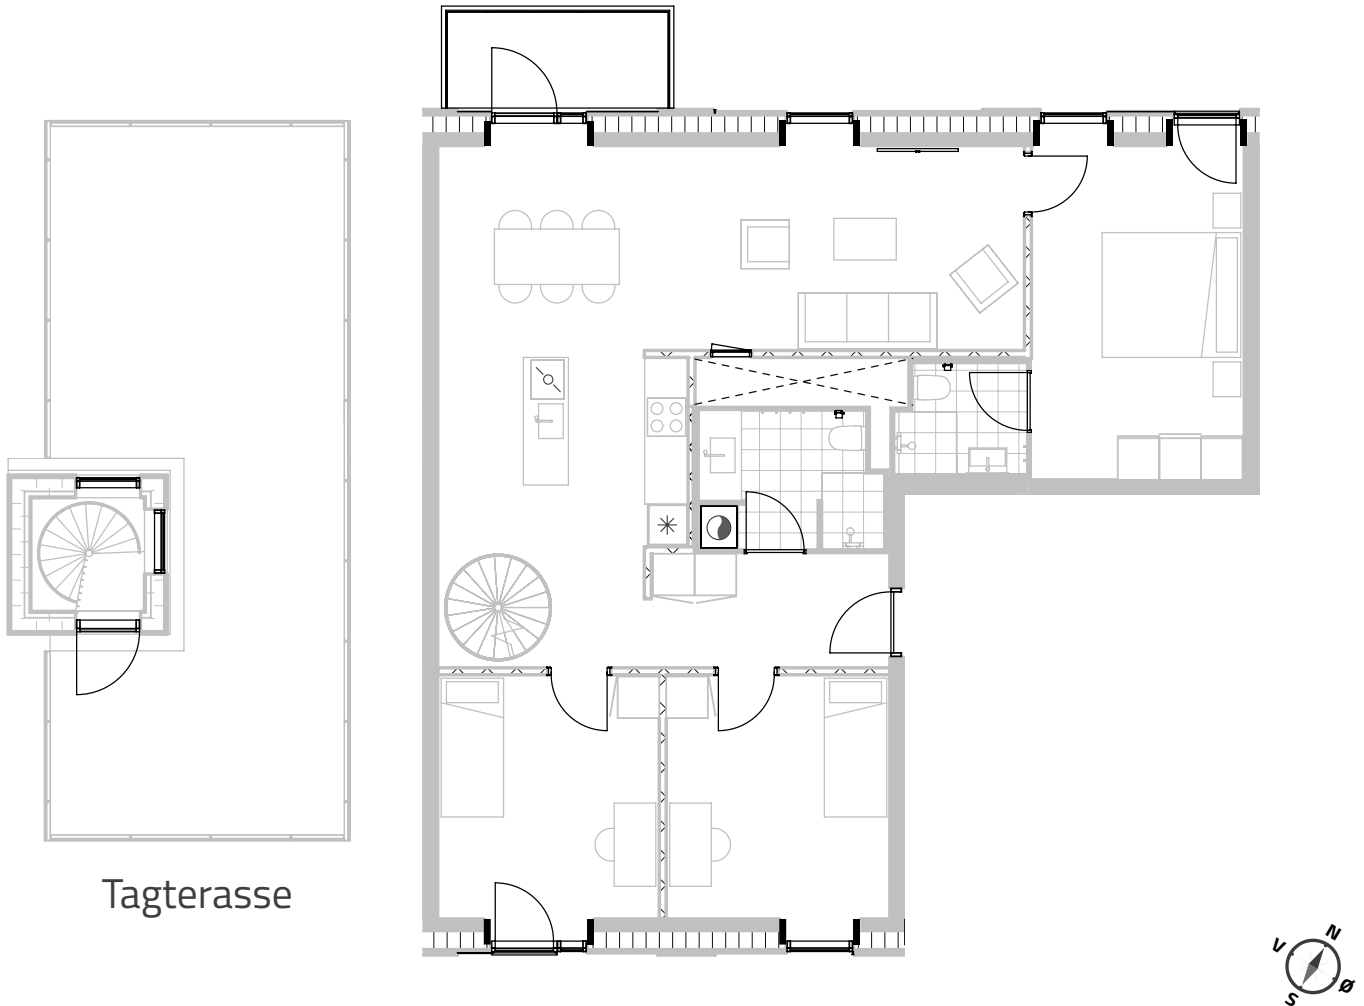

Broloftet 21, 4. tv

Type BP

125 m²

Altan 5 m², tagterasse 42 m²

4 værelser

Samtlige plantegninger kan downloades via risskovbrynet.dk

Vejledende tegning

Køle-/fryseskab	
Kogeplade/ovn	
Teknik	
Opvaskemaskine	
Vaske-og tørremaskiner	
Altan/terrasse	