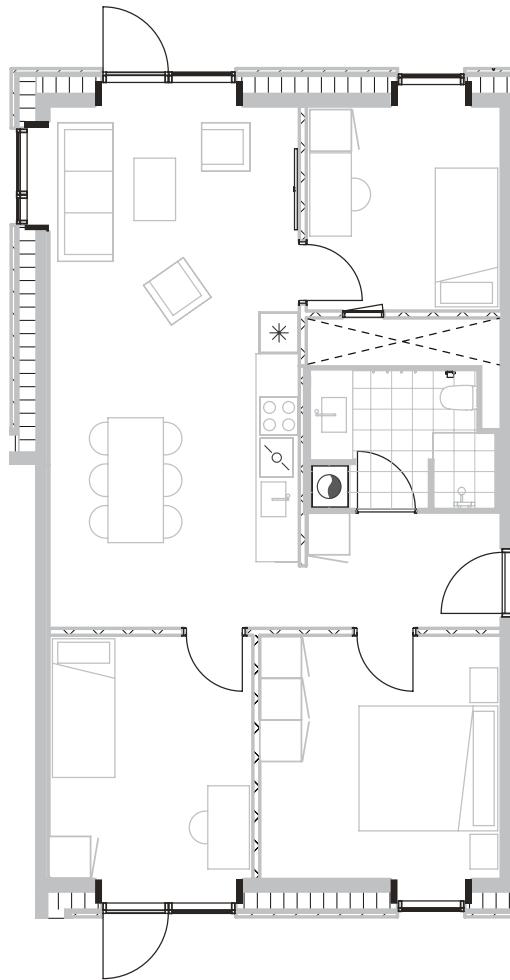

# Broloftet 19, st. th

Type B

# 95 m<sup>2</sup>

Terrasse

4 værelser

Samtlige plantegninger kan downloades via [risskovbrynet.dk](http://risskovbrynet.dk)

Vejledende tegning

Køle-/fryseskab	
Kogeplade/ovn	
Teknik	
Opvaskemaskine	
Vaske-og tørremaskiner	
Altan/terrasse	