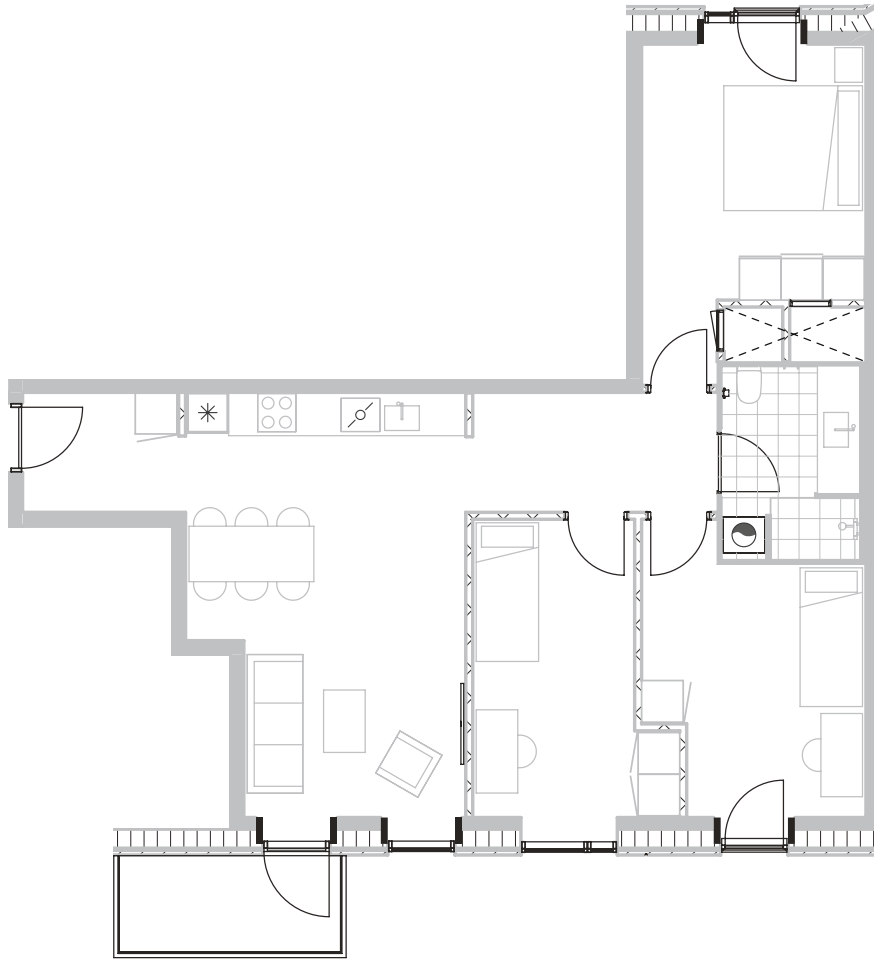

Broloftet 19, 1. th

Type C

98 m²

Altan 5 m²

4 værelser

Køle-/fryseskab 

Kogeplade/ovn 

Teknik 