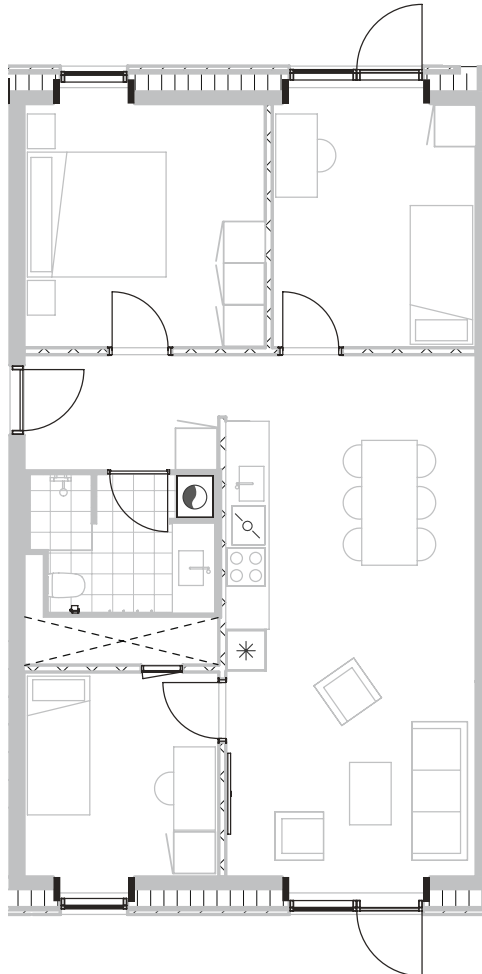

Broloftet 3, st. th

Type B

94 m²

Terrasse

4 værelser

Samtlige plantegninger kan downloades via risskovbrynet.dk

Vejledende tegning

Køle-/fryseskab	
Kogeplade/ovn	
Teknik	
Opvaskemaskine	
Vaske-og tørremaskiner	
Altan/terrasse	