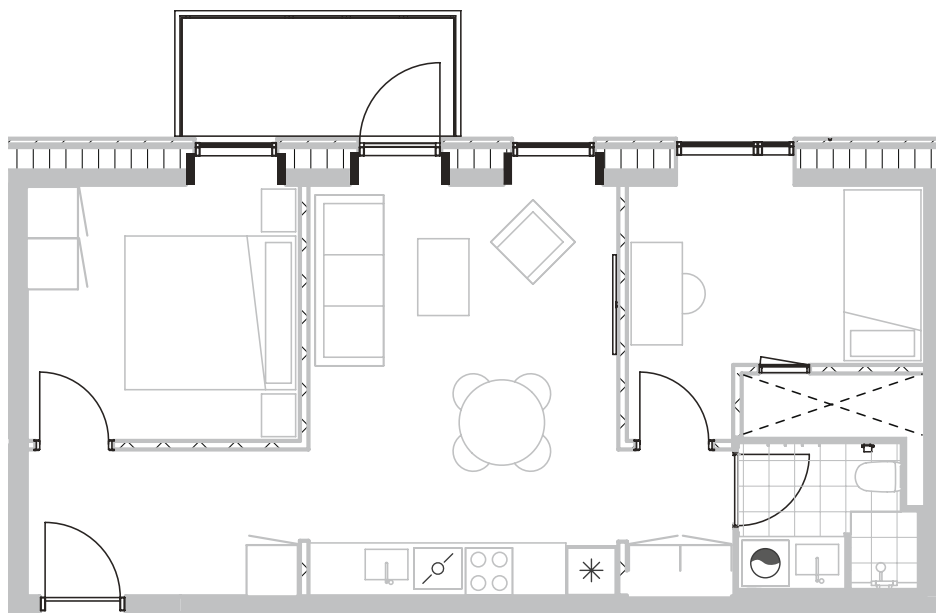

Broloftet 19, 2. mf

Type D1

68 m²

Altan 5 m²

3 værelser

Samtlige plantegninger kan downloades via risskovbrynet.dk

Vejledende tegning

Køle-/fryseskab	
Kogeplade/ovn	
Teknik	
Opvaskemaskine	
Kombi vaske-tørremaskine	
Altan/terrasse	