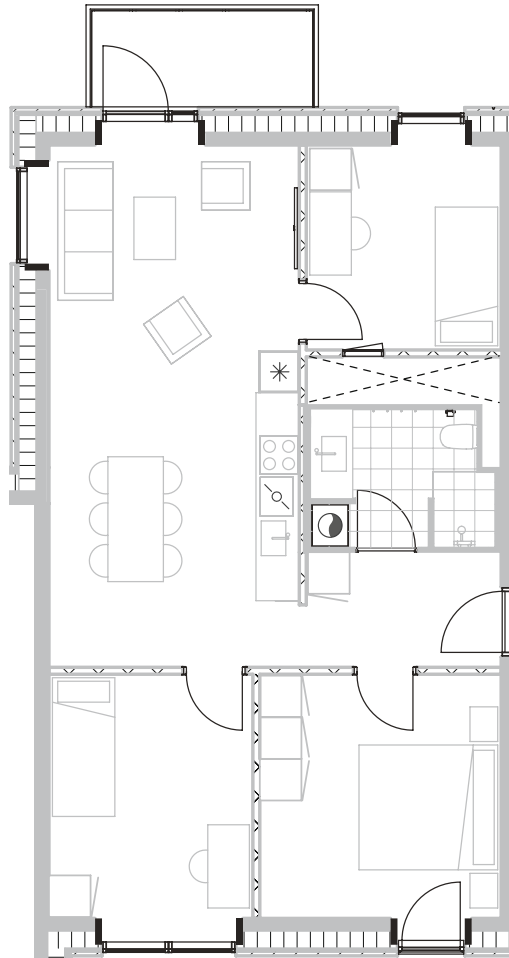

Broloftet 19, 2. tv

Type B

94 m²

Altan 5 m²

4 værelser

Samtlige plantegninger kan downloades via risskovbrynet.dk

Vejledende tegning

Køle-/fryseskab	
Kogeplade/ovn	
Teknik	
Opvaskemaskine	
Vaske-og tørremaskiner	
Altan/terrasse	