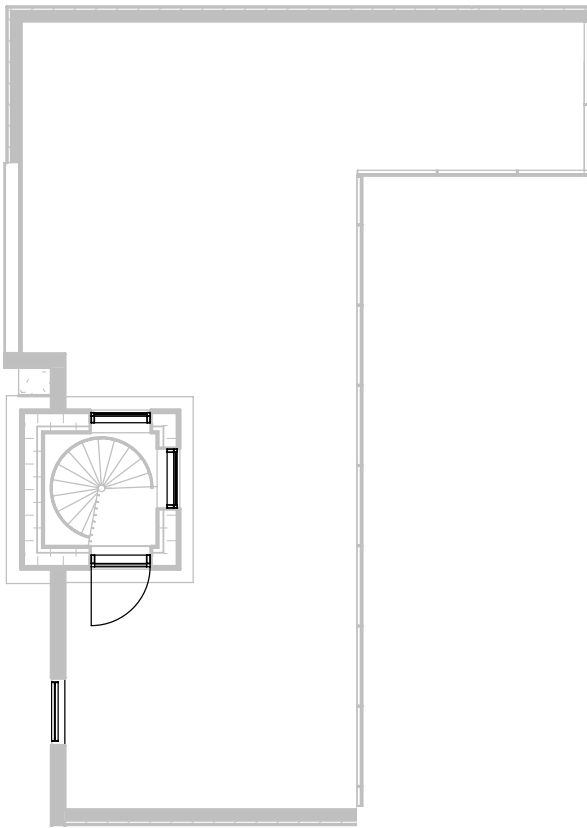

Broloftet 19, 4. tv

Type BP

Tagterasse

128 m²

Altan 5 m², tagterasse 58 m²

4 værelser

Samtlige plantegninger kan downloades via risskovbrynet.dk

Vejledende tegning