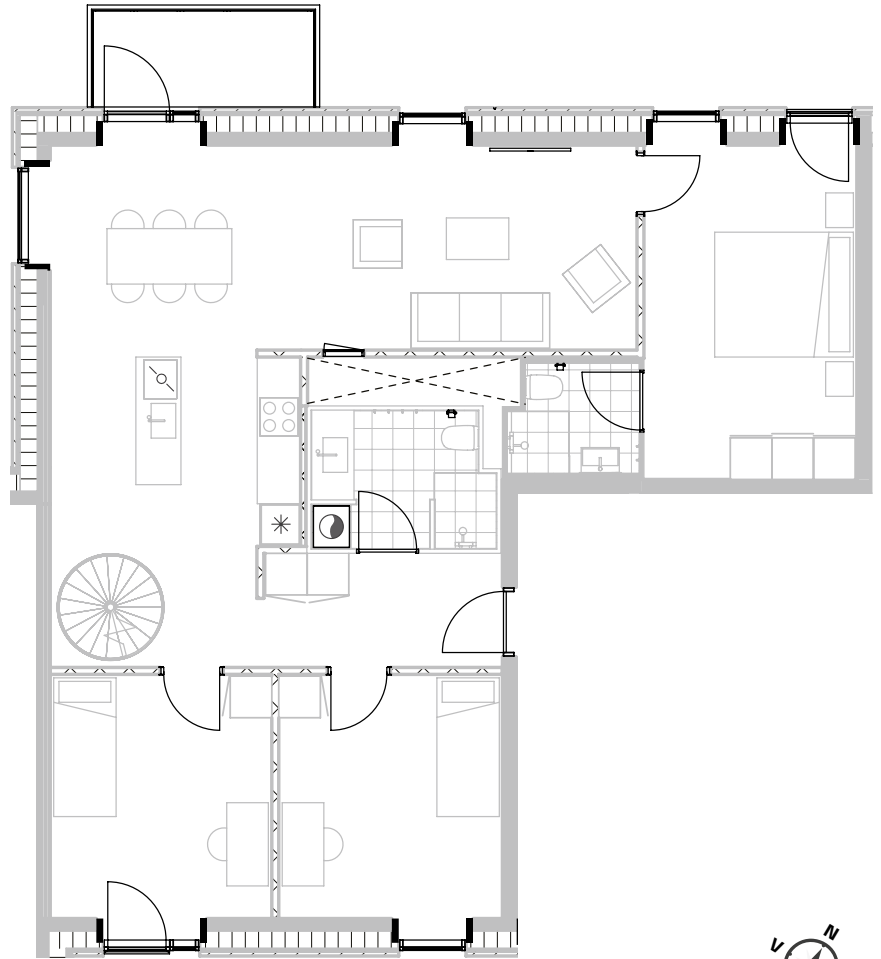

Broloftet 19, 4. tv

Type BP

Tagterasse

128 m²

Altan 5 m², tagterasse 58 m²

4 værelser

Samtlige plantegninger kan downloades via risskovbrynet.dk

Vejledende tegning