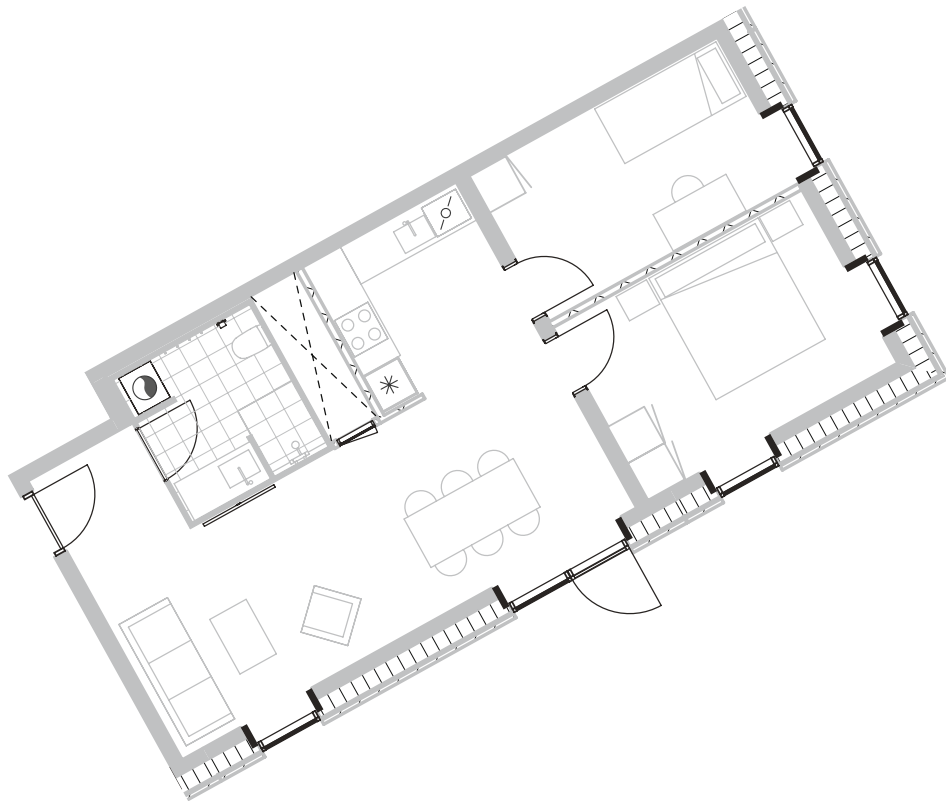

Broloftet 17, st. mf

Type A2

85 m²

Terrasse

3 værelser

Samtlige plantegninger kan downloades via risskovbrynet.dk

Vejledende tegning

Køle-/fryseskab	
Kogeplade/ovn	
Teknik	
Opvaskemaskine	
Vaske-og tørremaskiner	
Altan/terrasse	
	1